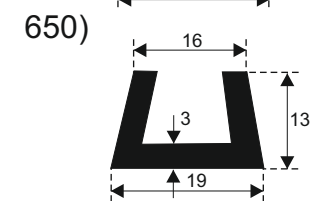

SILIKON TVRDOĆE OD 40 - 80 CH +5
IZRAĐUJEMO PROFILE PO UZORKU I CRTEŽU