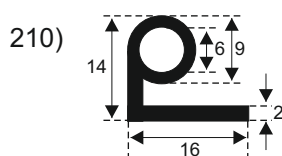

SILIKON TVRDOĆE OD 40 - 80 CH +5
IZRAĐUJEMO PROFILE PO UZORKU I CRTEŽU