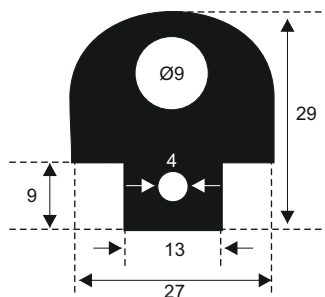

363)

371)

359)