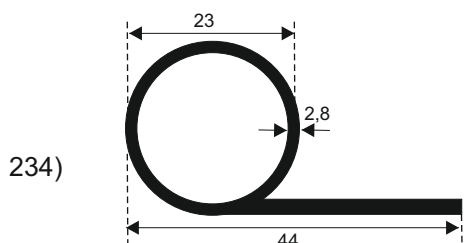

SILIKON TVRDOĆE OD 40 - 80 CH +5
IZRAĐUJEMO PROFILE PO UZORKU I CRTEŽU