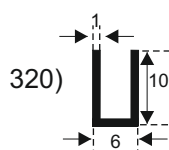

SILIKON TVRDOĆE OD 40 - 80 CH +5
IZRAĐUJEMO PROFILE PO UZORKU I CRTEŽU