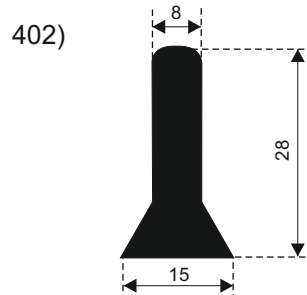

SILIKON TVRDOĆE OD 40 - 80 CH +5
IZRAĐUJEMO PROFILE PO UZORKU I CRTEŽU