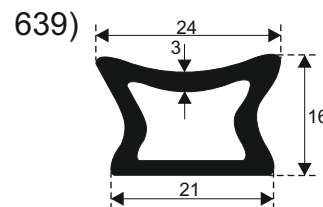

SILIKON TVRDOĆE OD 40 - 80 CH +5
IZRAĐUJEMO PROFILE PO UZORKU I CRTEŽU