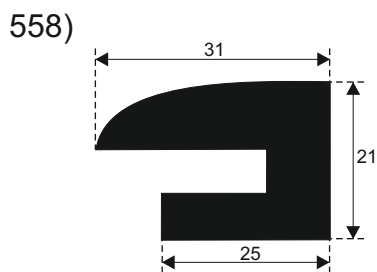

SILIKON TVRDOĆE OD 40 - 80 CH +5
IZRAĐUJEMO PROFILE PO UZORKU I CRTEŽU