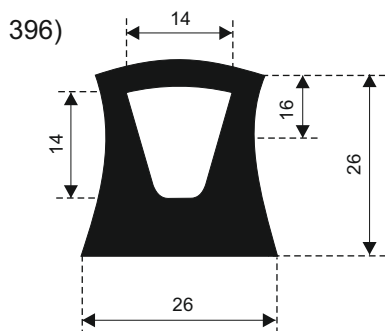

SILIKON TVRDOĆE OD 40 - 80 CH +5
IZRAĐUJEMO PROFILE PO UZORKU I CRTEŽU