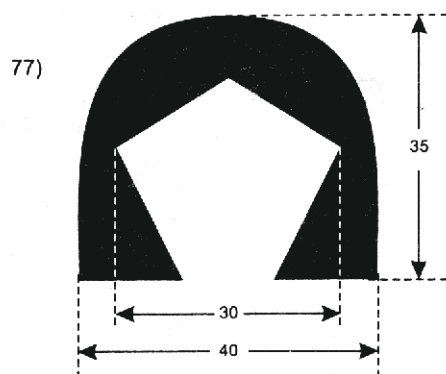

FILKOM

PROIZVODNJA **SILIKONSKIH**
PROFILA ZA TEMPERATURE OD **-50 DO 300 C**

22320 INĐIJA, Đure Jakšića 2
Tel.: 022/554-456; Fax.: 022/561-080
Mob. tel.: 063/279-358

SILIKON TVRDOĆE OD 40 - 80 CH +5
IZRAĐUJEMO PROFILE PO UZORKU I CRTEŽU