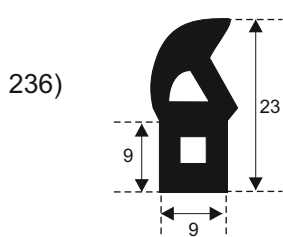

SILIKON TVRDOĆE OD 40 - 80 CH +5
IZRAĐUJEMO PROFILE PO UZORKU I CRTEŽU