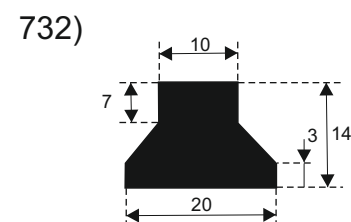

SILIKON TVRDOĆE OD 30 - 70 CH ±5
IZRAĐUJEMO PROFILE PO UZORKU I CRTEŽU