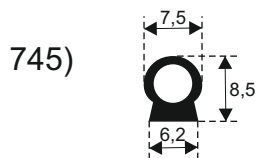

SILIKON TVRDOĆE OD 30 - 70 CH ±5
IZRAĐUJEMO PROFILE PO UZORKU I CRTEŽU