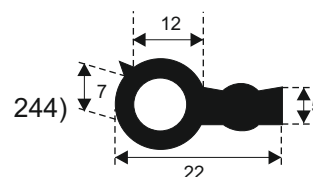

SILIKON TVRDOĆE OD 40 - 80 CH +5
IZRAĐUJEMO PROFILE PO UZORKU I CRTEŽU