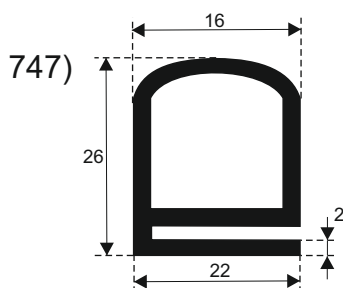

SILIKON TVRDOĆE OD 30 - 70 CH ±5
IZRAĐUJEMO PROFILE PO UZORKU I CRTEŽU