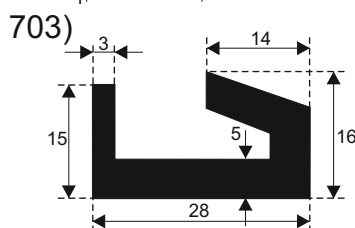

SILIKON TVRDOĆE OD 40 - 80 CH +5
IZRAĐUJEMO PROFILE PO UZORKU I CRTEŽU