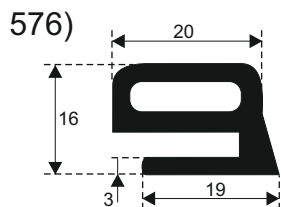

SILIKON TVRDOĆE OD 40 - 80 CH +5
IZRAĐUJEMO PROFILE PO UZORKU I CRTEŽU