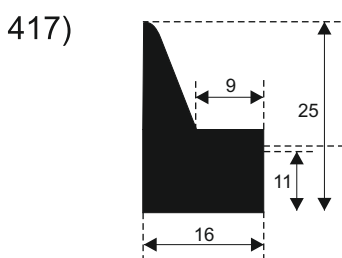

SILIKON TVRDOĆE OD 40 - 80 CH +5
IZRAĐUJEMO PROFILE PO UZORKU I CRTEŽU