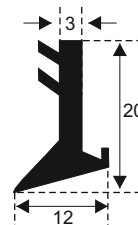

361)

368)

376)

362)

369)

370)

**SILIKON TVRDOĆE OD 40 - 80 CH +5**  
**IZRAĐUJEMO PROFILE PO UZORKU I CRTEŽU**

**FILKOM**