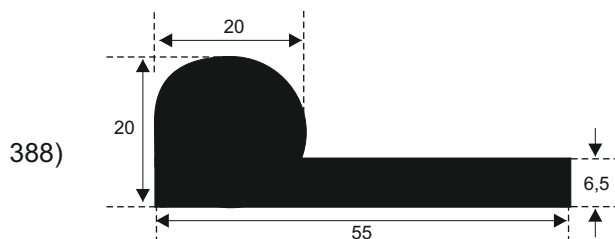

FILKOM

PROIZVODNJA **SILIKONSKIH**
PROFILA ZA TEMPERATURE OD **-50 DO 300 C**

22320 INĐIJA, Đure Jakšića 2
Tel.: 022/554-456; Fax.: 022/561-080
Mob. tel.: 063/279-358

SILIKON TVRDOĆE OD 40 - 80 CH +5
IZRAĐUJEMO PROFILE PO UZORKU I CRTEŽU