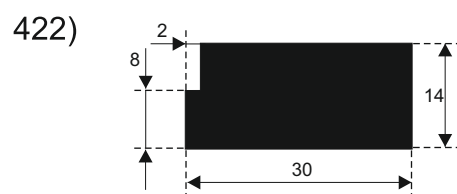

SILIKON TVRDOĆE OD 40 - 80 CH +5
IZRAĐUJEMO PROFILE PO UZORKU I CRTEŽU