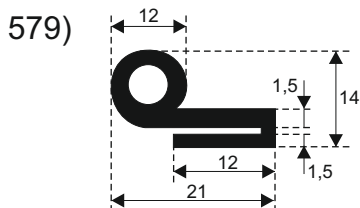

SILIKON TVRDOĆE OD 40 - 80 CH +5
IZRAĐUJEMO PROFILE PO UZORKU I CRTEŽU