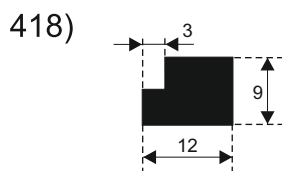

SILIKON TVRDOĆE OD 40 - 80 CH +5
IZRAĐUJEMO PROFILE PO UZORKU I CRTEŽU