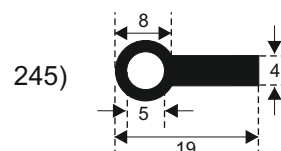

SILIKON TVRDOĆE OD 40 - 80 CH +5
IZRAĐUJEMO PROFILE PO UZORKU I CRTEŽU