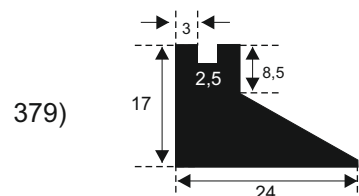

SILIKON TVRDOĆE OD 40 - 80 CH +5
IZRAĐUJEMO PROFILE PO UZORKU I CRTEŽU