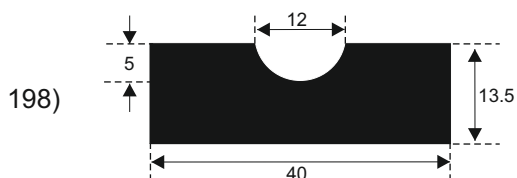

SILIKON TVRDOĆE OD 40 - 80 CH +5
IZRAĐUJEMO PROFILE PO UZORKU I CRTEŽU