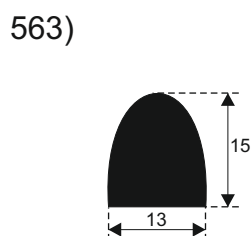

SILIKON TVRDOĆE OD 40 - 80 CH +5
IZRAĐUJEMO PROFILE PO UZORKU I CRTEŽU