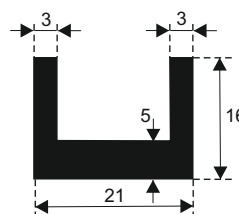

SILIKON TVRDOĆE OD 30 - 70 CH ±5
IZRAĐUJEMO PROFILE PO UZORKU I CRTEŽU