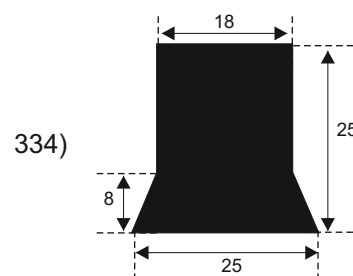

SILIKON TVRDOĆE OD 40 - 80 CH +5
IZRAĐUJEMO PROFILE PO UZORKU I CRTEŽU