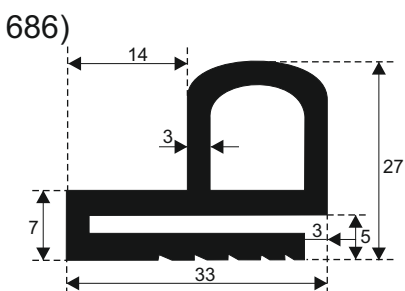

SILIKON TVRDOĆE OD 40 - 80 CH +5
IZRAĐUJEMO PROFILE PO UZORKU I CRTEŽU