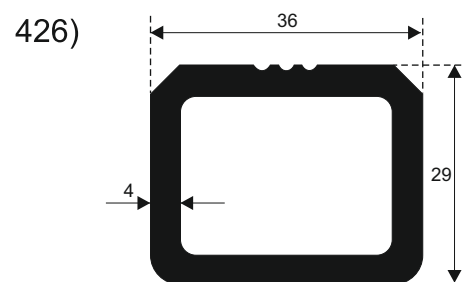

FILKOM

PROIZVODNJA **SILIKONSKIH**
PROFILA ZA TEMPERATURE OD **-50 DO 300 C**

22320 INDIJA, Đure Jakšića 2
Tel.: 022/554-456; Fax.: 022/561-080
Mob. tel.: 063/279-358

SILIKON TVRDOĆE OD 40 - 80 CH +5
IZRAĐUJEMO PROFILE PO UZORKU I CRTEŽU