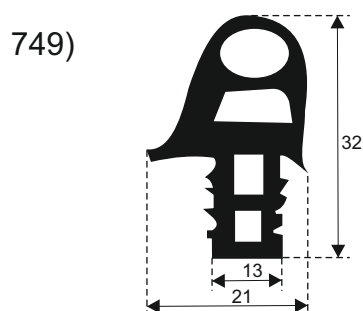

SILIKON TVRDOĆE OD 30 - 70 CH ±5
IZRAĐUJEMO PROFILE PO UZORKU I CRTEŽU