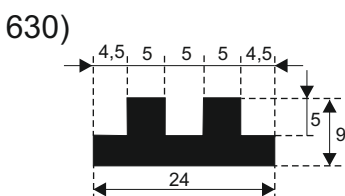

SILIKON TVRDOĆE OD 40 - 80 CH +5
IZRAĐUJEMO PROFILE PO UZORKU I CRTEŽU