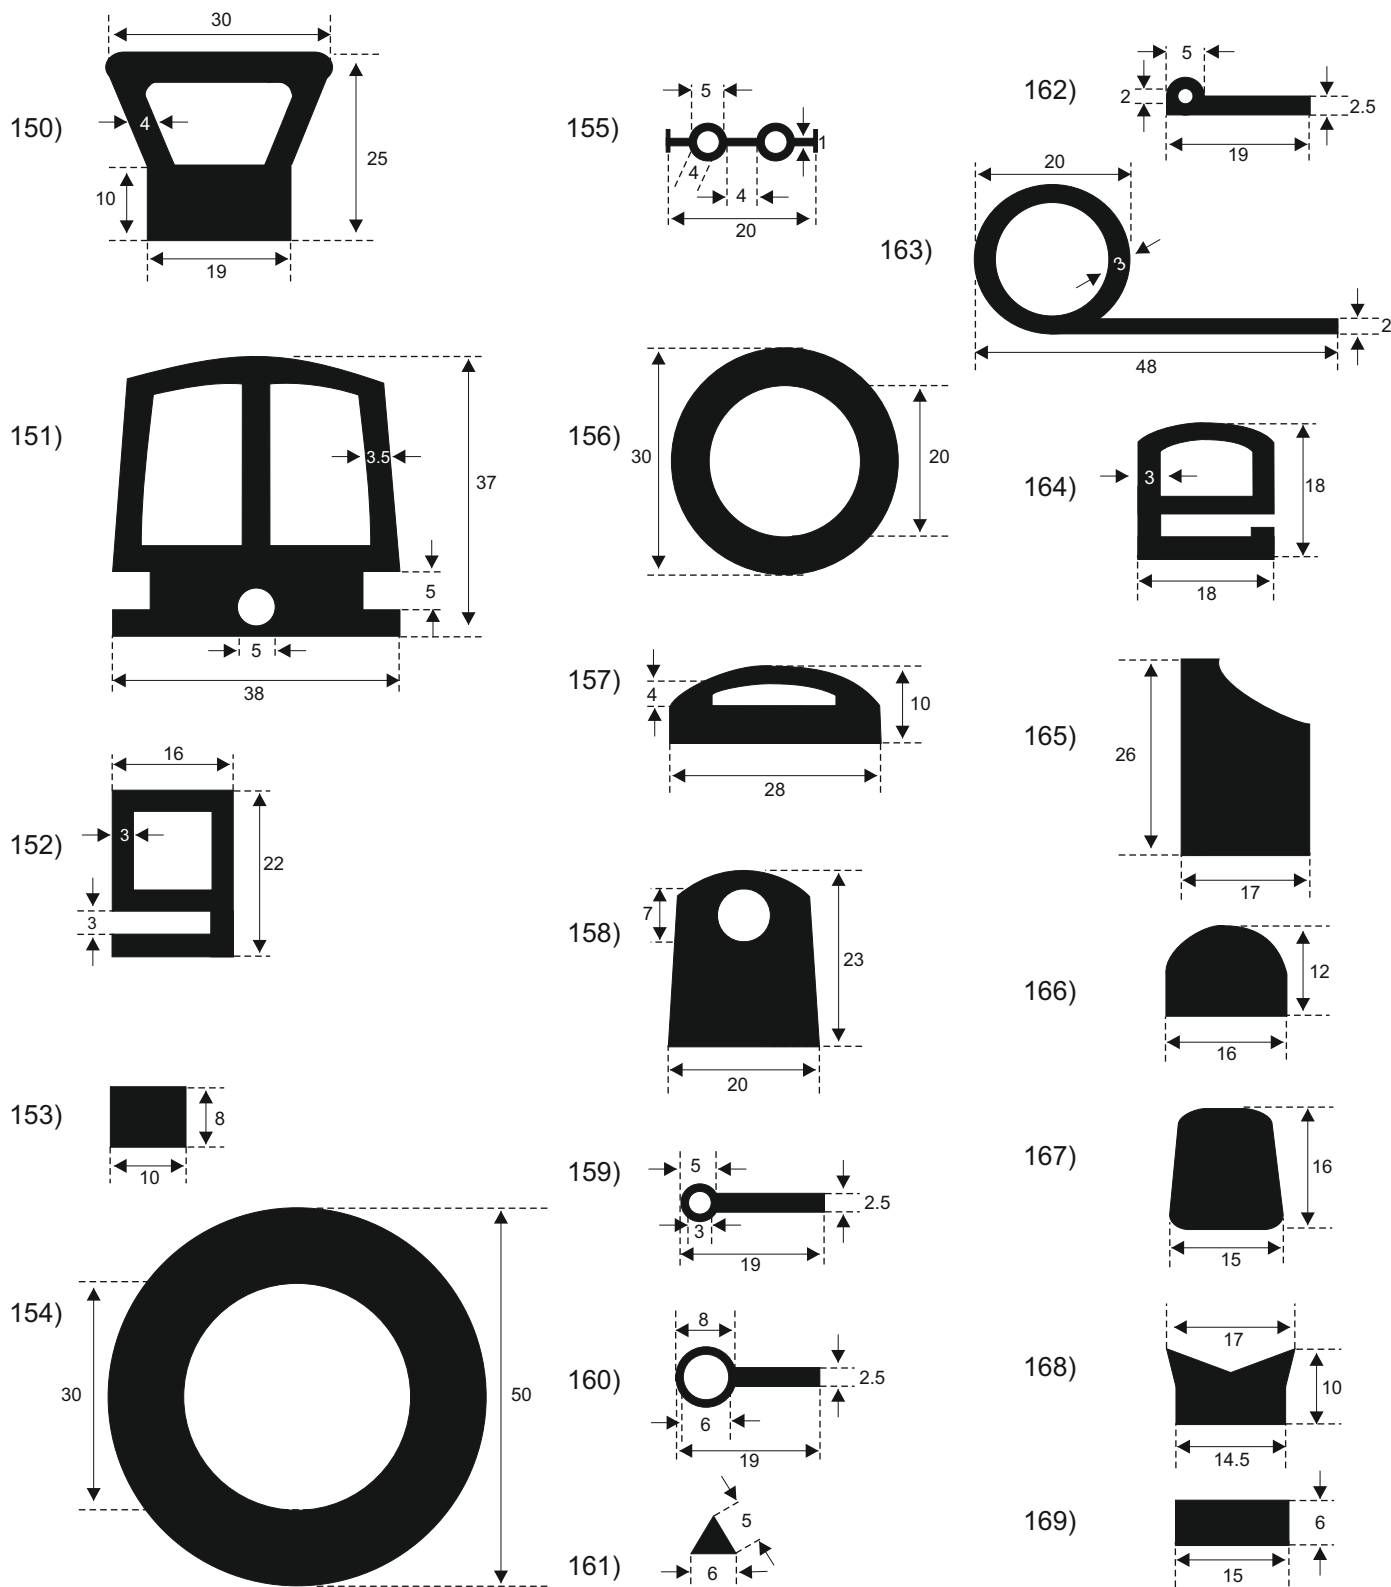

FILKOM

PROIZVODNJA **SILIKONSKIH**
PROFILA ZA TEMPERATURE OD **-50 DO 300 C**

22320 INĐIJA, Đure Jakšića 2
Tel.: 022/554-456; Fax.: 022/561-080
Mob. tel.: 063/279-358

SILIKON TVRDOĆE OD 40 - 80 CH +5
IZRAĐUJEMO PROFILE PO UZORKU I CRTEŽU