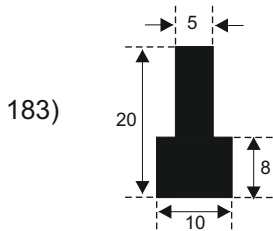

SILIKON TVRDOĆE OD 40 - 80 CH +5
IZRAĐUJEMO PROFILE PO UZORKU I CRTEŽU