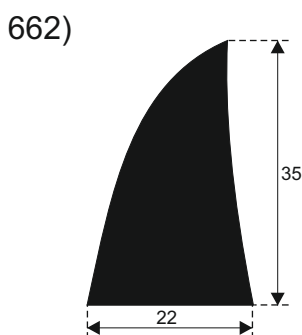

SILIKON TVRDOĆE OD 40 - 80 CH +5
IZRAĐUJEMO PROFILE PO UZORKU I CRTEŽU