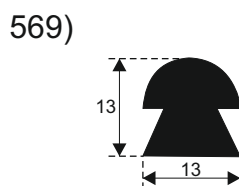

SILIKON TVRDOĆE OD 40 - 80 CH +5
IZRAĐUJEMO PROFILE PO UZORKU I CRTEŽU