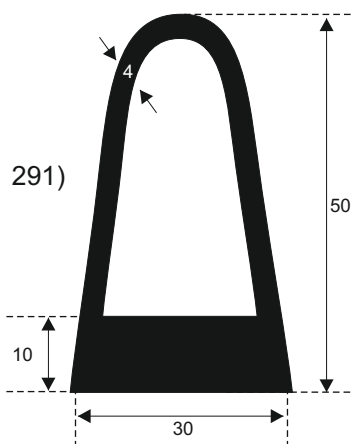

FILKOM

PROIZVODNJA **SILIKONSKIH**
PROFILA ZA TEMPERATURE OD **-50 DO 300 C**

22320 INĐIJA, Đure Jakšića 2
Tel.: 022/554-456; Fax.: 022/561-080
Mob. tel.: 063/279-358

SILIKON TVRDOĆE OD 40 - 80 CH +5
IZRAĐUJEMO PROFILE PO UZORKU I CRTEŽU