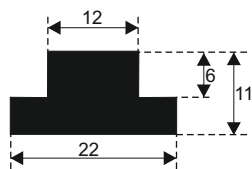

FILKOM

PROIZVODNJA **SILIKONSKIH**
PROFILA ZA TEMPERATURE OD **-50 DO 300 C**

22320 INĐIJA, Đure Jakšića 2
Tel.: 022/554-456; Fax.: 022/561-080
Mob. tel.: 063/279-358

600)

606)

613)

601)

607)

614)

602)

608)

615)

603)

609)

616)

604)

610)

617)

605)

611)

619)

612)

620)

SILIKON TVRDOĆE OD 40 - 80 CH +5
IZRAĐUJEMO PROFILE PO UZORKU I CRTEŽU