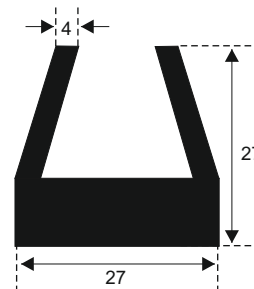

361)

368)

376)

362)

369)

370)

**SILIKON TVRDOĆE OD 40 - 80 CH +5**  
**IZRAĐUJEMO PROFILE PO UZORKU I CRTEŽU**

**FILKOM**