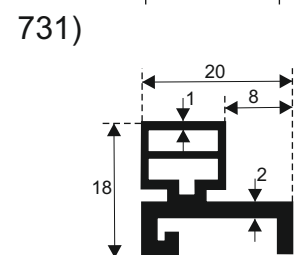

SILIKON TVRDOĆE OD 30 - 70 CH ±5
IZRAĐUJEMO PROFILE PO UZORKU I CRTEŽU