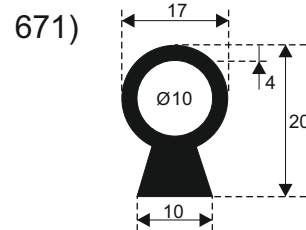

SILIKON TVRDOĆE OD 40 - 80 CH +5
IZRAĐUJEMO PROFILE PO UZORKU I CRTEŽU