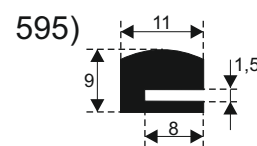

SILIKON TVRDOĆE OD 40 - 80 CH +5
IZRAĐUJEMO PROFILE PO UZORKU I CRTEŽU