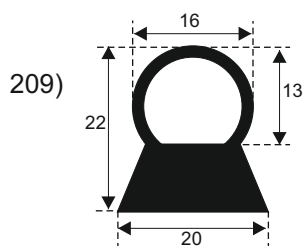

SILIKON TVRDOĆE OD 40 - 80 CH +5
IZRAĐUJEMO PROFILE PO UZORKU I CRTEŽU