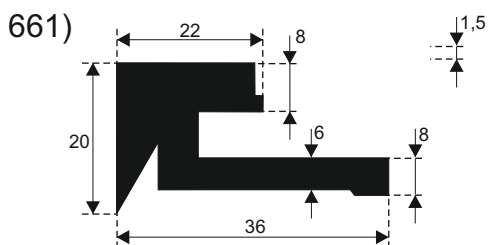

SILIKON TVRDOĆE OD 40 - 80 CH +5
IZRAĐUJEMO PROFILE PO UZORKU I CRTEŽU