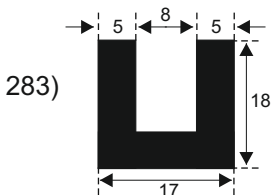

SILIKON TVRDOĆE OD 40 - 80 CH +5
IZRAĐUJEMO PROFILE PO UZORKU I CRTEŽU