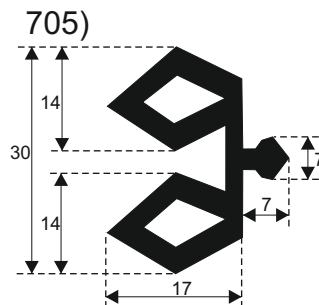

SILIKON TVRDOĆE OD 40 - 80 CH +5
IZRAĐUJEMO PROFILE PO UZORKU I CRTEŽU