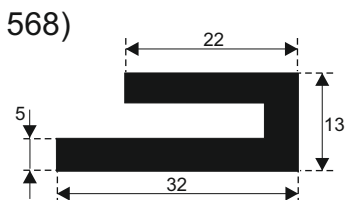

SILIKON TVRDOĆE OD 40 - 80 CH +5
IZRAĐUJEMO PROFILE PO UZORKU I CRTEŽU