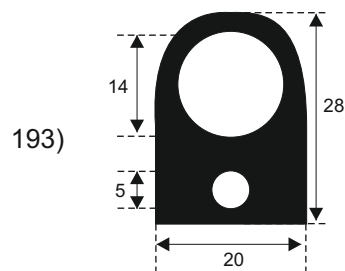

SILIKON TVRDOĆE OD 40 - 80 CH +5
IZRAĐUJEMO PROFILE PO UZORKU I CRTEŽU