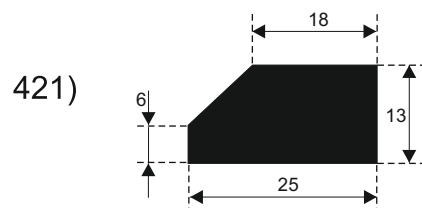

SILIKON TVRDOĆE OD 40 - 80 CH +5
IZRAĐUJEMO PROFILE PO UZORKU I CRTEŽU