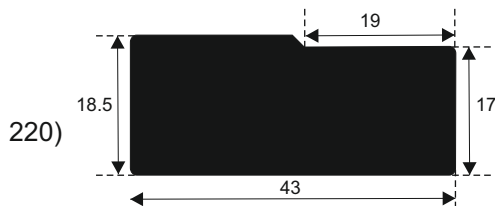

SILIKON TVRDOĆE OD 40 - 80 CH +5
IZRAĐUJEMO PROFILE PO UZORKU I CRTEŽU