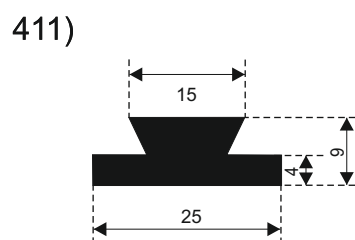

SILIKON TVRDOĆE OD 40 - 80 CH +5
IZRAĐUJEMO PROFILE PO UZORKU I CRTEŽU