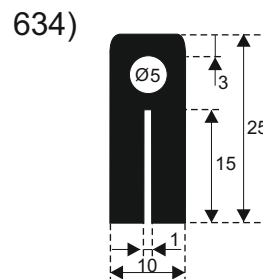

SILIKON TVRDOĆE OD 40 - 80 CH +5
IZRAĐUJEMO PROFILE PO UZORKU I CRTEŽU