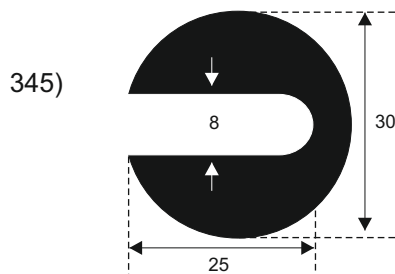

SILIKON TVRDOĆE OD 40 - 80 CH +5
IZRAĐUJEMO PROFILE PO UZORKU I CRTEŽU