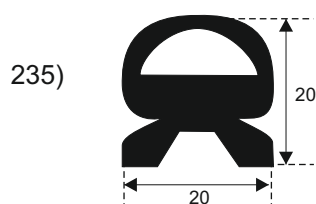

SILIKON TVRDOĆE OD 40 - 80 CH +5
IZRAĐUJEMO PROFILE PO UZORKU I CRTEŽU