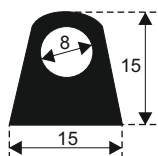

FILKOM

PROIZVODNJA **SILIKONSKIH**
PROFILA ZA TEMPERATURE OD **-50 DO 300 C**

22320 INĐIJA, Đure Jakšića 2
Tel.: 022/554-456; Fax.: 022/561-080
Mob. tel.: 063/279-358

449)

450)

451)

452)

453)

454)

455)

456)

457)

458)

459)

460)

461)

462)

463)

464)

465)

466)

467)

SILIKON TVRDOĆE OD 40 - 80 CH +5
IZRAĐUJEMO PROFILE PO UZORKU I CRTEŽU