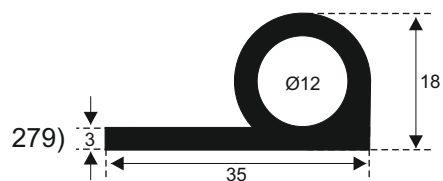

SILIKON TVRDOĆE OD 40 - 80 CH +5
IZRAĐUJEMO PROFILE PO UZORKU I CRTEŽU