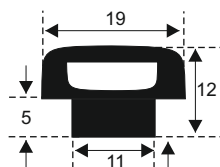

FILKOM

PROIZVODNJA **SILIKONSKIH**
PROFILA ZA TEMPERATURE OD **-50 DO 300 C**

22320 INĐIJA, Đure Jakšića 2
Tel.: 022/554-456; Fax.: 022/561-080
Mob. tel.: 063/279-358

358)

363)

371)

359)

364)

372)

365)

373)

360)

366)

374)

367)

375)

361)

368)

376)

362)

369)

370)

SILIKON TVRDOĆE OD 40 - 80 CH +5
IZRAĐUJEMO PROFILE PO UZORKU I CRTEŽU