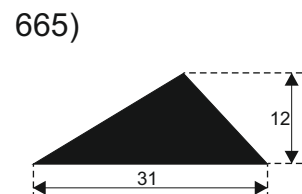

SILIKON TVRDOĆE OD 40 - 80 CH +5
IZRAĐUJEMO PROFILE PO UZORKU I CRTEŽU