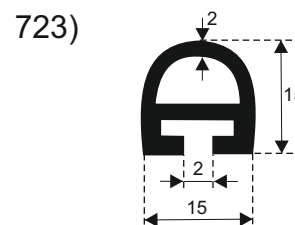

SILIKON TVRDOĆE OD 30 - 70 CH ±5
IZRAĐUJEMO PROFILE PO UZORKU I CRTEŽU