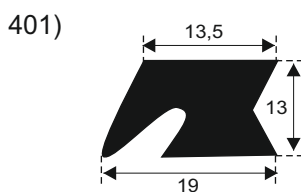

SILIKON TVRDOĆE OD 40 - 80 CH +5
IZRAĐUJEMO PROFILE PO UZORKU I CRTEŽU