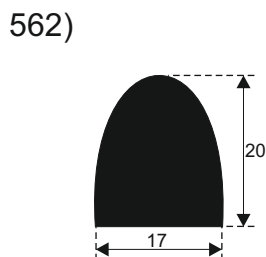

SILIKON TVRDOĆE OD 40 - 80 CH +5
IZRAĐUJEMO PROFILE PO UZORKU I CRTEŽU