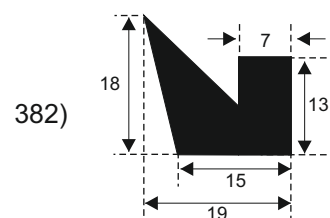

SILIKON TVRDOĆE OD 40 - 80 CH +5
IZRAĐUJEMO PROFILE PO UZORKU I CRTEŽU