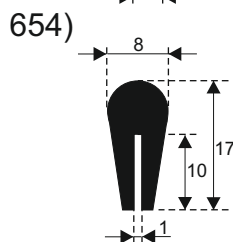

SILIKON TVRDOĆE OD 40 - 80 CH +5
IZRAĐUJEMO PROFILE PO UZORKU I CRTEŽU