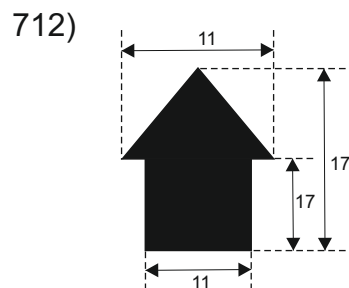

SILIKON TVRDOĆE OD 30 - 70 CH ±5
IZRAĐUJEMO PROFILE PO UZORKU I CRTEŽU