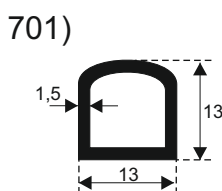

SILIKON TVRDOĆE OD 40 - 80 CH +5
IZRAĐUJEMO PROFILE PO UZORKU I CRTEŽU