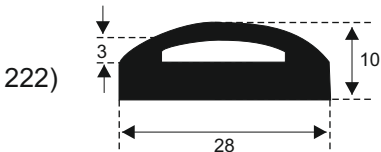

SILIKON TVRDOĆE OD 40 - 80 CH +5
IZRAĐUJEMO PROFILE PO UZORKU I CRTEŽU