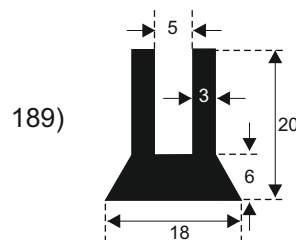

SILIKON TVRDOĆE OD 40 - 80 CH +5
IZRAĐUJEMO PROFILE PO UZORKU I CRTEŽU