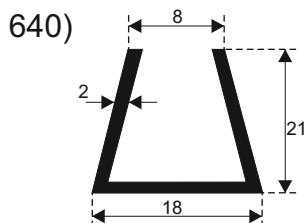

SILIKON TVRDOĆE OD 40 - 80 CH +5
IZRAĐUJEMO PROFILE PO UZORKU I CRTEŽU