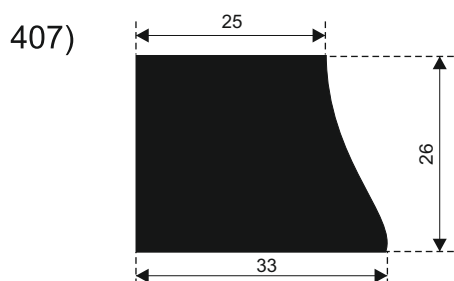

SILIKON TVRDOĆE OD 40 - 80 CH +5
IZRAĐUJEMO PROFILE PO UZORKU I CRTEŽU