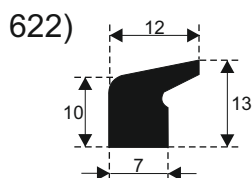

SILIKON TVRDOĆE OD 40 - 80 CH +5
IZRAĐUJEMO PROFILE PO UZORKU I CRTEŽU