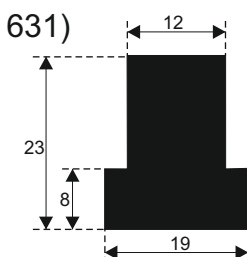

SILIKON TVRDOĆE OD 40 - 80 CH +5
IZRAĐUJEMO PROFILE PO UZORKU I CRTEŽU