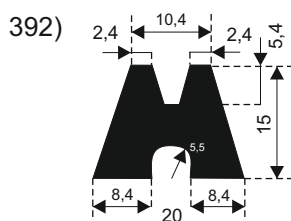

SILIKON TVRDOĆE OD 40 - 80 CH +5
IZRAĐUJEMO PROFILE PO UZORKU I CRTEŽU