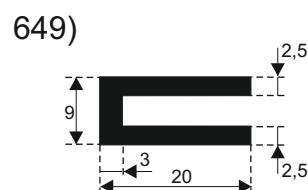

SILIKON TVRDOĆE OD 40 - 80 CH +5
IZRAĐUJEMO PROFILE PO UZORKU I CRTEŽU