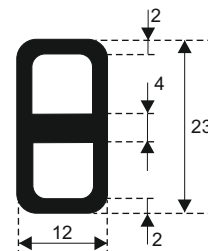

492)

**SILIKON TVRDOĆE OD 40 - 80 CH +5**

**IZRAĐUJEMO PROFILE PO UZORKU I CRTEŽU**

FILKOM

PROIZVODNJA **SILIKONSKIH**  
PROFILA ZA TEMPERATURE OD **-50 DO 300 C**

22320 INĐIJA, Đure Jakšića 2  
Tel.: 022/554-456; Fax.: 022/561-080  
Mob. tel.: 063/279-358

493)

500)

507)

494)

501)

508)

495)

502)