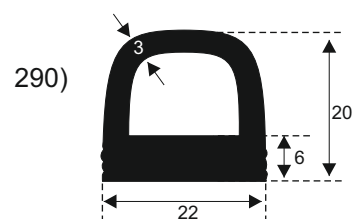

SILIKON TVRDOĆE OD 40 - 80 CH +5
IZRAĐUJEMO PROFILE PO UZORKU I CRTEŽU