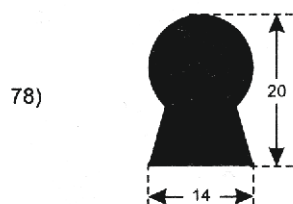

SILIKON TVRDOĆE OD 40 - 80 CH +5
IZRAĐUJEMO PROFILE PO UZORKU I CRTEŽU