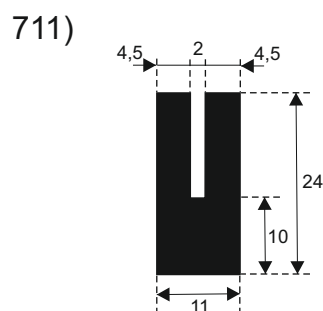

SILIKON TVRDOĆE OD 30 - 70 CH ±5
IZRAĐUJEMO PROFILE PO UZORKU I CRTEŽU