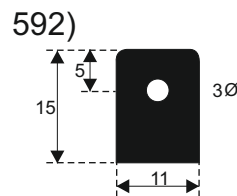

SILIKON TVRDOĆE OD 40 - 80 CH +5
IZRAĐUJEMO PROFILE PO UZORKU I CRTEŽU