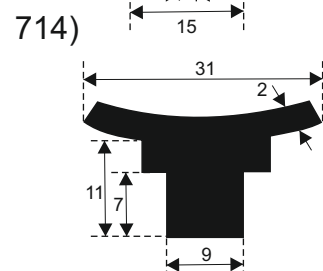

SILIKON TVRDOĆE OD 30 - 70 CH ±5
IZRAĐUJEMO PROFILE PO UZORKU I CRTEŽU