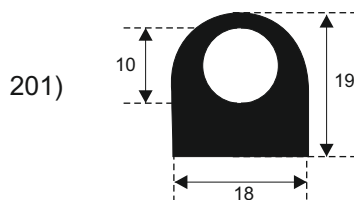

SILIKON TVRDOĆE OD 40 - 80 CH +5
IZRAĐUJEMO PROFILE PO UZORKU I CRTEŽU