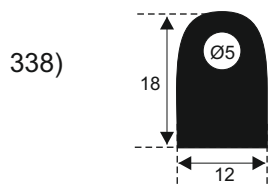

SILIKON TVRDOĆE OD 40 - 80 CH +5
IZRAĐUJEMO PROFILE PO UZORKU I CRTEŽU