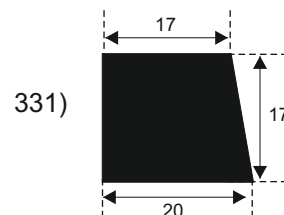

SILIKON TVRDOĆE OD 40 - 80 CH +5
IZRAĐUJEMO PROFILE PO UZORKU I CRTEŽU