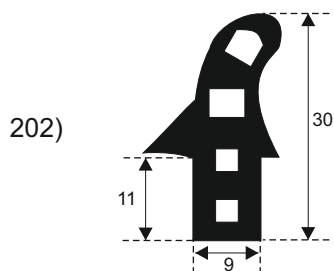

SILIKON TVRDOĆE OD 40 - 80 CH +5
IZRAĐUJEMO PROFILE PO UZORKU I CRTEŽU