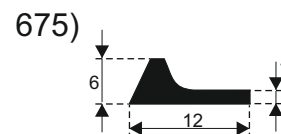

SILIKON TVRDOĆE OD 40 - 80 CH +5
IZRAĐUJEMO PROFILE PO UZORKU I CRTEŽU