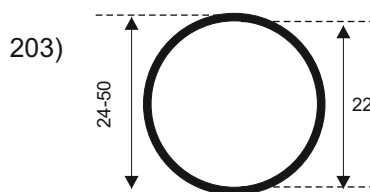

SILIKON TVRDOĆE OD 40 - 80 CH +5
IZRAĐUJEMO PROFILE PO UZORKU I CRTEŽU