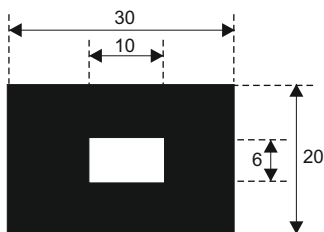

FILKOM

PROIZVODNJA **SILIKONSKIH**
PROFILA ZA TEMPERATURE OD **-50 DO 300 C**

22320 INĐIJA, Đure Jakšića 2
Tel.: 022/554-456; Fax.: 022/561-080
Mob. tel.: 063/279-358

536)

543)

550)

537)

544)

551)

538)

545)

552)

539)

546)

553)

540)

547)

554)

541)

548)

555)

542)

549)

556)

543)

557)

SILIKON TVRDOĆE OD 40 - 80 CH +5
IZRAĐUJEMO PROFILE PO UZORKU I CRTEŽU