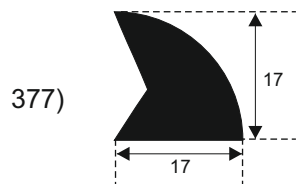

SILIKON TVRDOĆE OD 40 - 80 CH +5
IZRAĐUJEMO PROFILE PO UZORKU I CRTEŽU