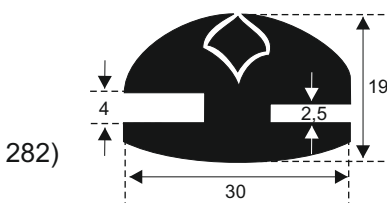

SILIKON TVRDOĆE OD 40 - 80 CH +5
IZRAĐUJEMO PROFILE PO UZORKU I CRTEŽU