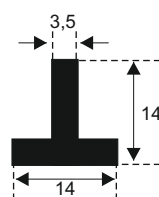

361)

368)

376)

362)

369)

370)

**SILIKON TVRDOĆE OD 40 - 80 CH +5**  
**IZRAĐUJEMO PROFILE PO UZORKU I CRTEŽU**

**FILKOM**