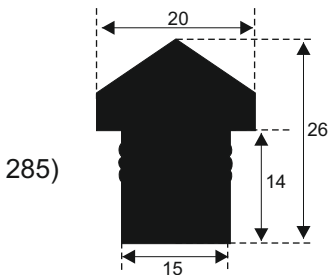

SILIKON TVRDOĆE OD 40 - 80 CH +5
IZRAĐUJEMO PROFILE PO UZORKU I CRTEŽU