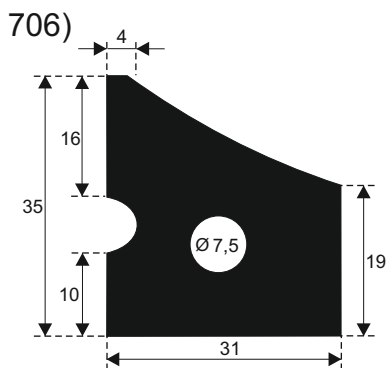

FILKOM

PROIZVODNJA **SILIKONSKIH**
PROFILA ZA TEMPERATURE OD **-50 DO 300 C**

22320 INĐIJA, Đure Jakšića 2
Tel.: 022/554-456; Fax.: 022/561-080
Mob. tel.: 063/279-358

SILIKON TVRDOĆE OD 40 - 80 CH +5
IZRAĐUJEMO PROFILE PO UZORKU I CRTEŽU