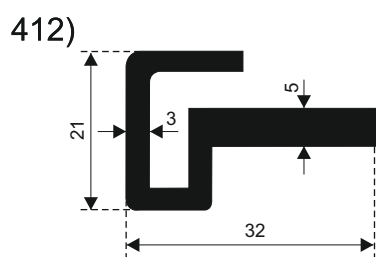

SILIKON TVRDOĆE OD 40 - 80 CH +5
IZRAĐUJEMO PROFILE PO UZORKU I CRTEŽU