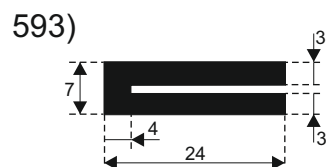

SILIKON TVRDOĆE OD 40 - 80 CH +5
IZRAĐUJEMO PROFILE PO UZORKU I CRTEŽU