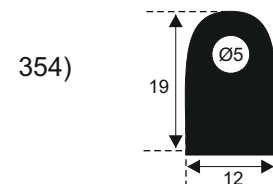

SILIKON TVRDOĆE OD 40 - 80 CH +5
IZRAĐUJEMO PROFILE PO UZORKU I CRTEŽU