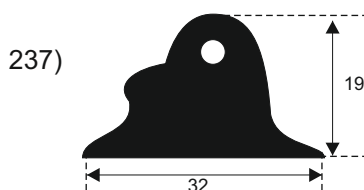

SILIKON TVRDOĆE OD 40 - 80 CH +5
IZRAĐUJEMO PROFILE PO UZORKU I CRTEŽU