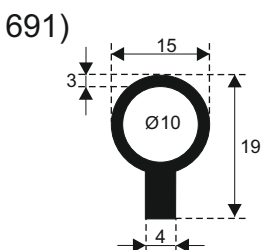

SILIKON TVRDOĆE OD 40 - 80 CH +5
IZRAĐUJEMO PROFILE PO UZORKU I CRTEŽU