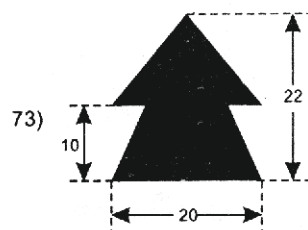

SILIKON TVRDOĆE OD 40 - 80 CH +5
IZRAĐUJEMO PROFILE PO UZORKU I CRTEŽU