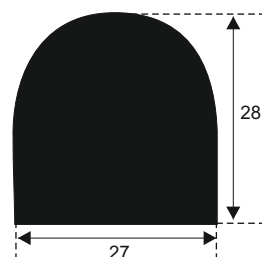

372)

365)

373)

360)

366)

374)

367)

375)

361)

368)

376)

362)

369)

370)

**SILIKON TVRDOĆE OD 40 - 80 CH +5**  
**IZRAĐUJEMO PROFILE PO UZORKU I CRTEŽU**

**FILKOM**