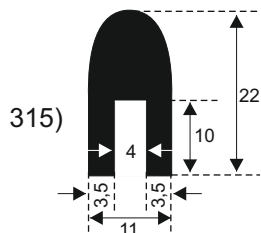

SILIKON TVRDOĆE OD 40 - 80 CH +5
IZRAĐUJEMO PROFILE PO UZORKU I CRTEŽU