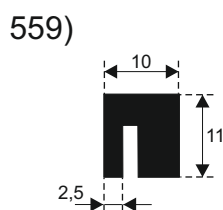

SILIKON TVRDOĆE OD 40 - 80 CH +5
IZRAĐUJEMO PROFILE PO UZORKU I CRTEŽU