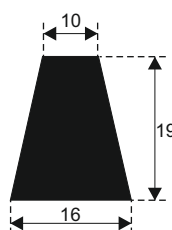

610)

617)

605)

611)

619)

612)

620)

**SILIKON TVRDOĆE OD 40 - 80 CH +5**  
**IZRAĐUJEMO PROFILE PO UZORKU I CRTEŽU**