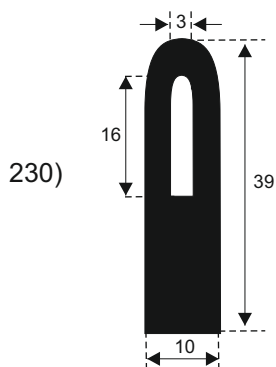

SILIKON TVRDOĆE OD 40 - 80 CH +5
IZRAĐUJEMO PROFILE PO UZORKU I CRTEŽU