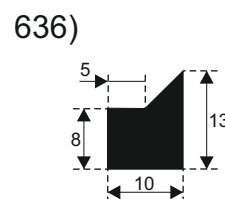

SILIKON TVRDOĆE OD 40 - 80 CH +5
IZRAĐUJEMO PROFILE PO UZORKU I CRTEŽU