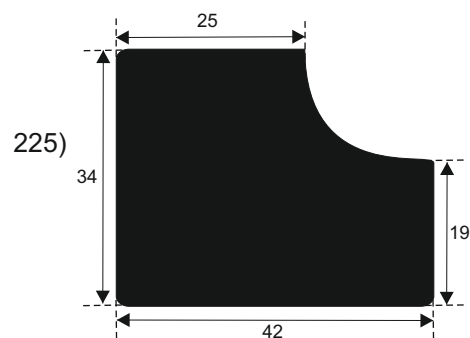

FILKOM

PROIZVODNJA **SILIKONSKIH**
PROFILA ZA TEMPERATURE OD **-50 DO 300 C**

22320 INDIJA, Đure Jakšića 2
Tel.: 022/554-456; Fax.: 022/561-080
Mob. tel.: 063/279-358

SILIKON TVRDOĆE OD 40 - 80 CH +5
IZRAĐUJEMO PROFILE PO UZORKU I CRTEŽU