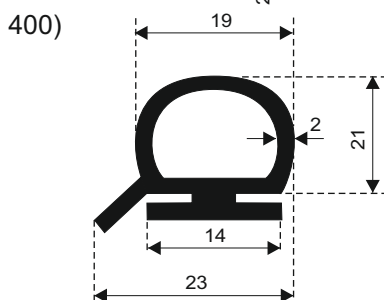

SILIKON TVRDOĆE OD 40 - 80 CH +5
IZRAĐUJEMO PROFILE PO UZORKU I CRTEŽU