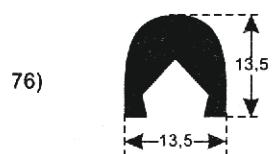

SILIKON TVRDOĆE OD 40 - 80 CH +5
IZRAĐUJEMO PROFILE PO UZORKU I CRTEŽU