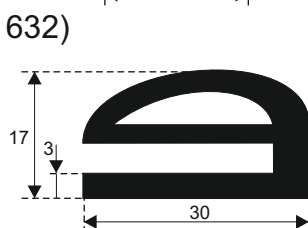

SILIKON TVRDOĆE OD 40 - 80 CH +5
IZRAĐUJEMO PROFILE PO UZORKU I CRTEŽU