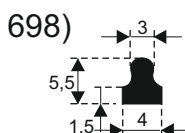

SILIKON TVRDOĆE OD 40 - 80 CH +5
IZRAĐUJEMO PROFILE PO UZORKU I CRTEŽU