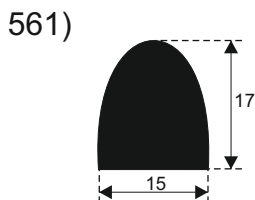

SILIKON TVRDOĆE OD 40 - 80 CH +5
IZRAĐUJEMO PROFILE PO UZORKU I CRTEŽU