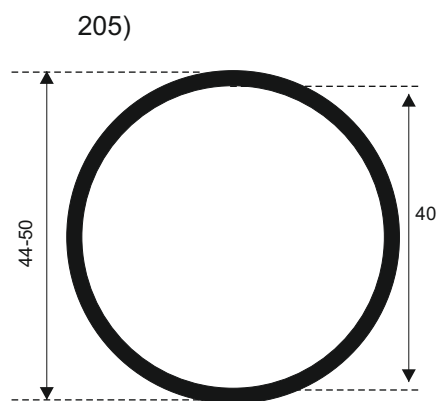

FILKOM

PROIZVODNJA **SILIKONSKIH**
PROFILA ZA TEMPERATURE OD **-50 DO 300 C**

22320 INĐIJA, Đure Jakšića 2
Tel.: 022/554-456; Fax.: 022/561-080
Mob. tel.: 063/279-358

SILIKON TVRDOĆE OD 40 - 80 CH +5
IZRAĐUJEMO PROFILE PO UZORKU I CRTEŽU