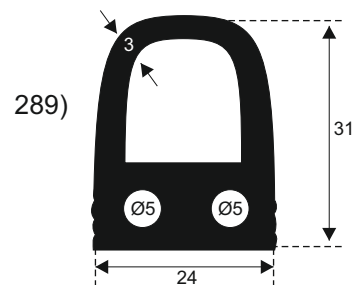

SILIKON TVRDOĆE OD 40 - 80 CH +5
IZRAĐUJEMO PROFILE PO UZORKU I CRTEŽU