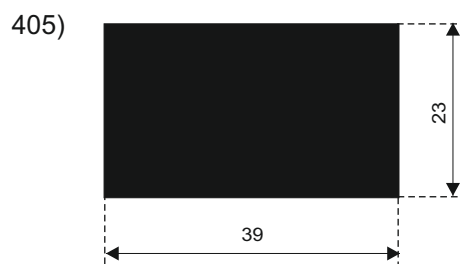

SILIKON TVRDOĆE OD 40 - 80 CH +5
IZRAĐUJEMO PROFILE PO UZORKU I CRTEŽU