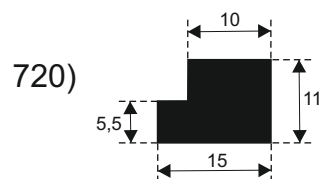

SILIKON TVRDOĆE OD 30 - 70 CH ±5
IZRAĐUJEMO PROFILE PO UZORKU I CRTEŽU