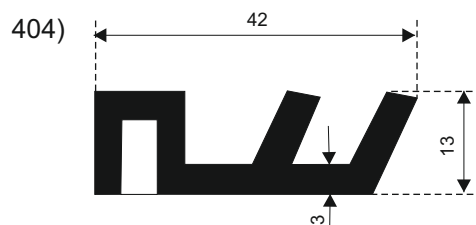

SILIKON TVRDOĆE OD 40 - 80 CH +5
IZRAĐUJEMO PROFILE PO UZORKU I CRTEŽU