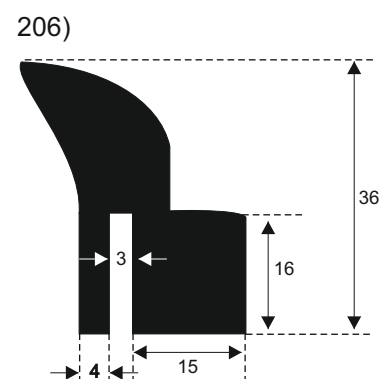

FILKOM

PROIZVODNJA **SILIKONSKIH**
PROFILA ZA TEMPERATURE OD **-50 DO 300 C**

22320 INĐIJA, Đure Jakšića 2
Tel.: 022/554-456; Fax.: 022/561-080
Mob. tel.: 063/279-358

SILIKON TVRDOĆE OD 40 - 80 CH +5
IZRAĐUJEMO PROFILE PO UZORKU I CRTEŽU