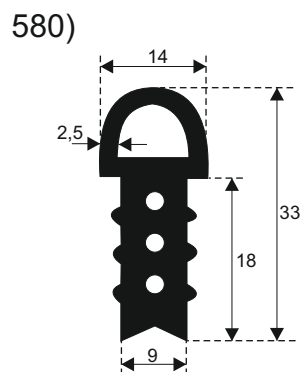

SILIKON TVRDOĆE OD 40 - 80 CH +5
IZRAĐUJEMO PROFILE PO UZORKU I CRTEŽU