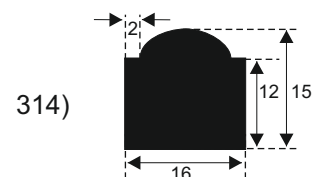

SILIKON TVRDOĆE OD 40 - 80 CH +5
IZRAĐUJEMO PROFILE PO UZORKU I CRTEŽU