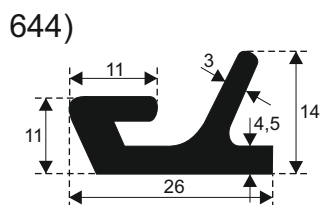

SILIKON TVRDOĆE OD 40 - 80 CH +5
IZRAĐUJEMO PROFILE PO UZORKU I CRTEŽU