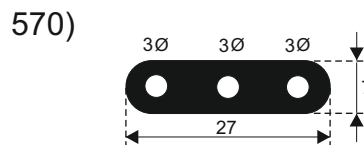

SILIKON TVRDOĆE OD 40 - 80 CH +5
IZRAĐUJEMO PROFILE PO UZORKU I CRTEŽU