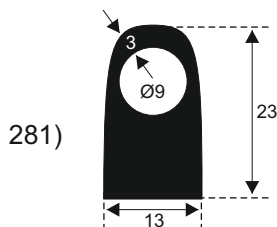

SILIKON TVRDOĆE OD 40 - 80 CH +5
IZRAĐUJEMO PROFILE PO UZORKU I CRTEŽU