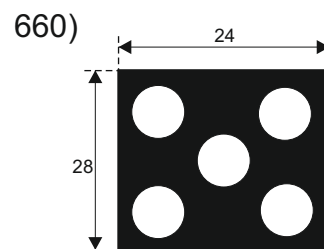

SILIKON TVRDOĆE OD 40 - 80 CH +5
IZRAĐUJEMO PROFILE PO UZORKU I CRTEŽU