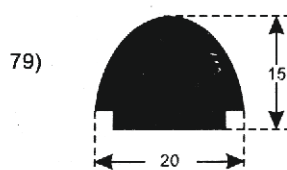

SILIKON TVRDOĆE OD 40 - 80 CH +5
IZRAĐUJEMO PROFILE PO UZORKU I CRTEŽU