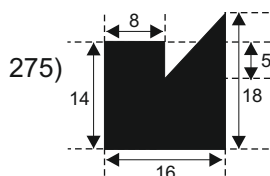

SILIKON TVRDOĆE OD 40 - 80 CH +5
IZRAĐUJEMO PROFILE PO UZORKU I CRTEŽU