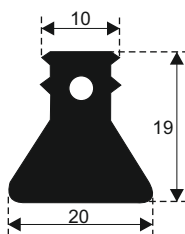

FILKOM

PROIZVODNJA **SILIKONSKIH**
PROFILA ZA TEMPERATURE OD **-50 DO 300 C**

22320 INĐIJA, Đure Jakšića 2
Tel.: 022/554-456; Fax.: 022/561-080
Mob. tel.: 063/279-358

536)

543)

550)

537)

544)

551)

538)

545)

552)

539)

546)

553)

540)

547)

554)

541)

548)

555)

542)

549)

556)

543)

557)

SILIKON TVRDOĆE OD 40 - 80 CH +5
IZRAĐUJEMO PROFILE PO UZORKU I CRTEŽU