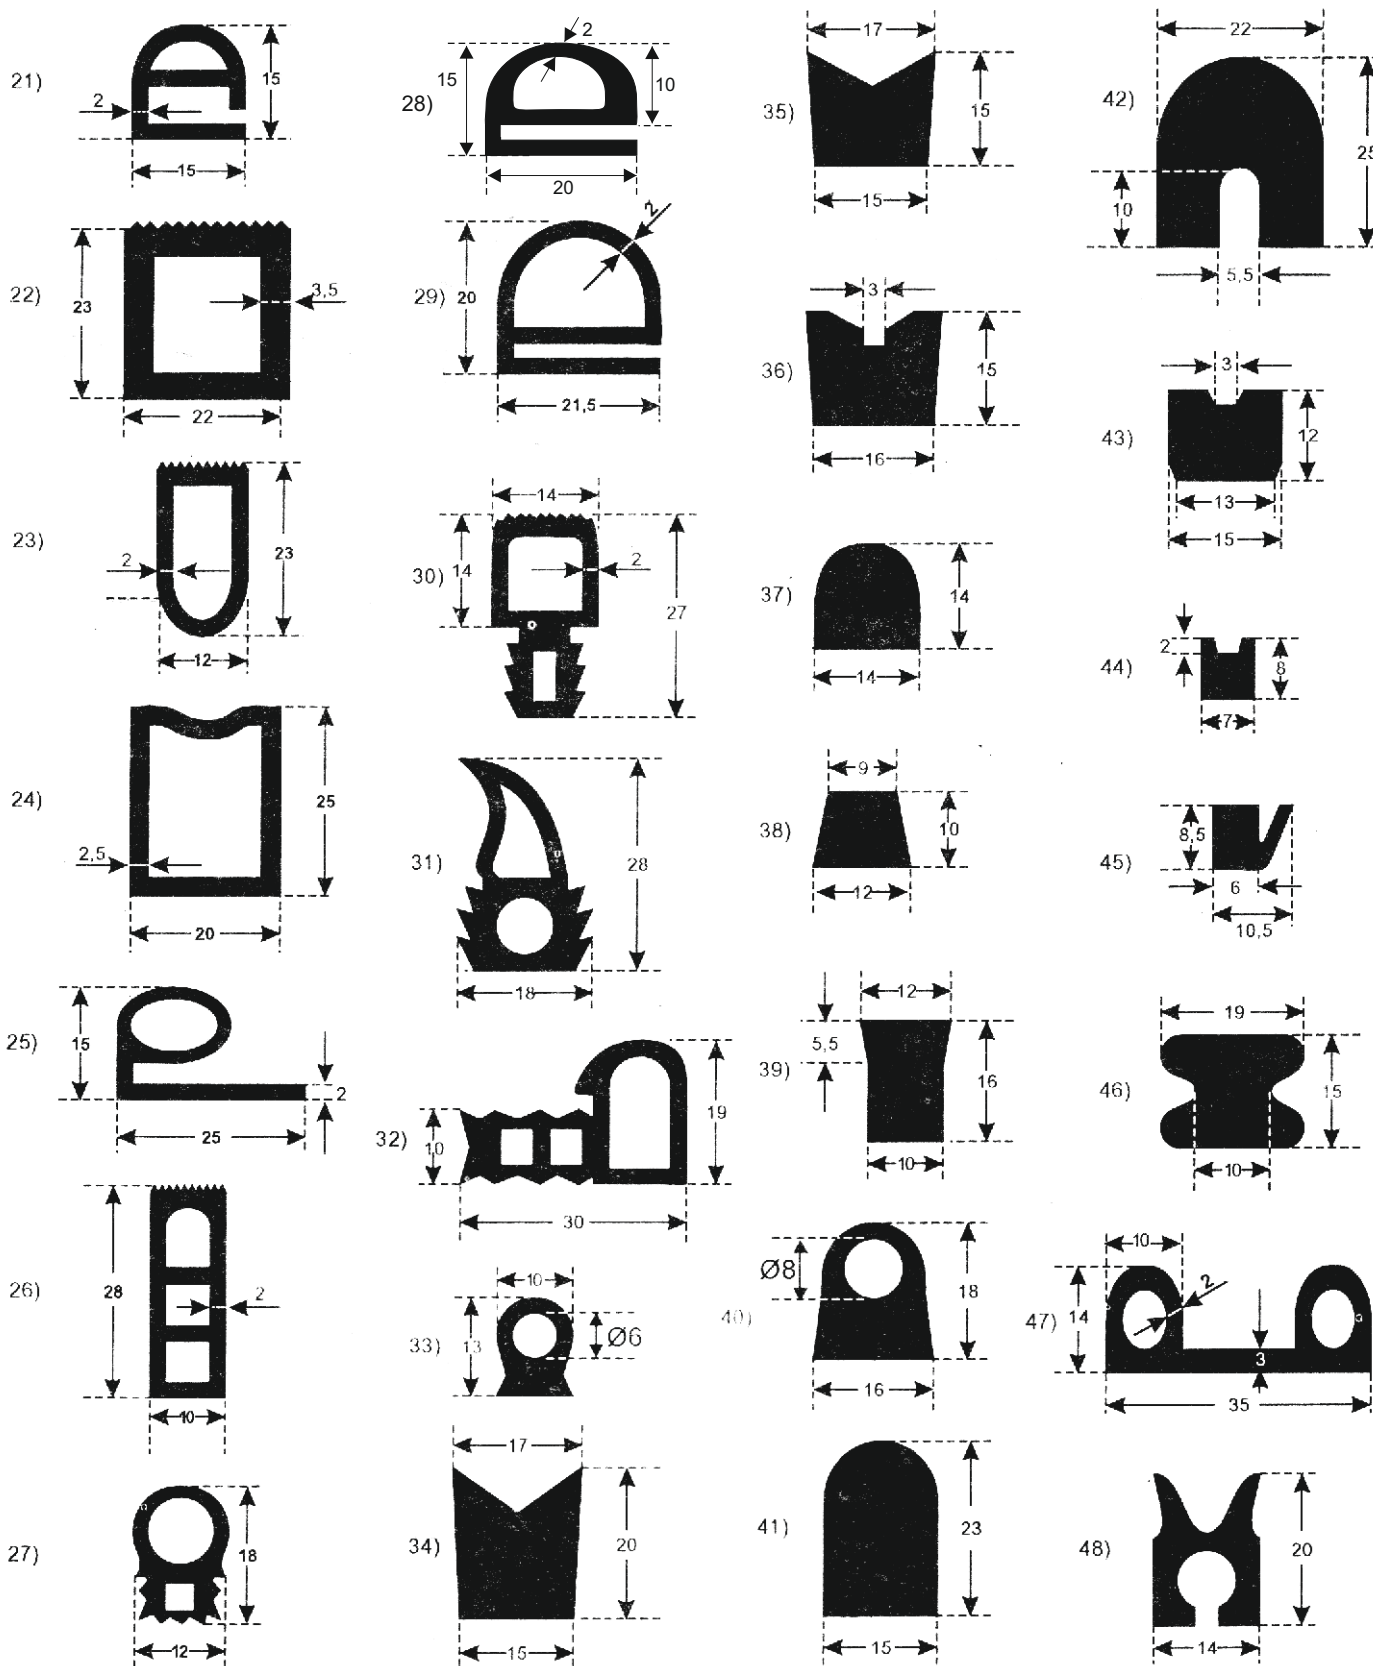

FILKOM

PROIZVODNJA **SILIKONSKIH**
PROFILA ZA TEMPERATURE OD **-50 DO 300 C**

22320 INĐIJA, Đure Jakšića 2
Tel.: 022/554-456; Fax.: 022/561-080
Mob. tel.: 063/279-358

SILIKON TVRDOĆE OD 40 - 80 CH +5
IZRAĐUJEMO PROFILE PO UZORKU I CRTEŽU