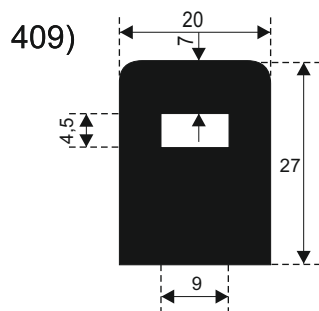

SILIKON TVRDOĆE OD 40 - 80 CH +5
IZRAĐUJEMO PROFILE PO UZORKU I CRTEŽU