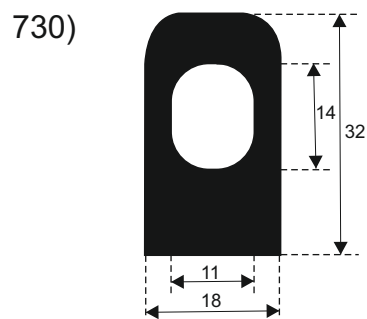

SILIKON TVRDOĆE OD 30 - 70 CH ±5
IZRAĐUJEMO PROFILE PO UZORKU I CRTEŽU