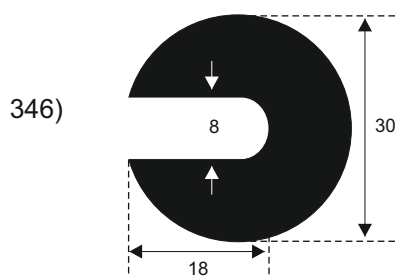

SILIKON TVRDOĆE OD 40 - 80 CH +5
IZRAĐUJEMO PROFILE PO UZORKU I CRTEŽU