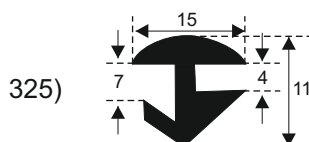

SILIKON TVRDOĆE OD 40 - 80 CH +5
IZRAĐUJEMO PROFILE PO UZORKU I CRTEŽU