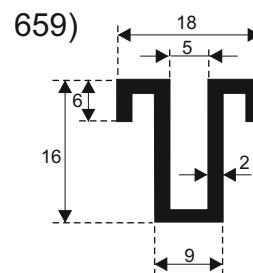

SILIKON TVRDOĆE OD 40 - 80 CH +5
IZRAĐUJEMO PROFILE PO UZORKU I CRTEŽU