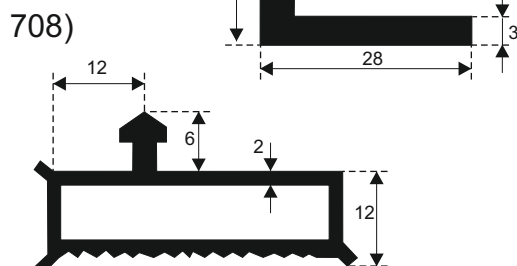

FILKOM

PROIZVODNJA **SILIKONSKIH**
PROFILA ZA TEMPERATURE OD **-50 DO 300 C**

22320 INĐIJA, Đure Jakšića 2
Tel.: 022/554-456; Fax.: 022/561-080
Mob. tel.: 063/279-358

SILIKON TVRDOĆE OD 40 - 80 CH +5
IZRAĐUJEMO PROFILE PO UZORKU I CRTEŽU