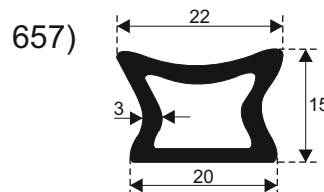

SILIKON TVRDOĆE OD 40 - 80 CH +5
IZRAĐUJEMO PROFILE PO UZORKU I CRTEŽU