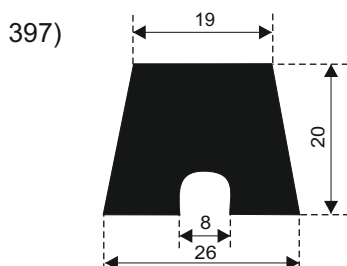

SILIKON TVRDOĆE OD 40 - 80 CH +5
IZRAĐUJEMO PROFILE PO UZORKU I CRTEŽU