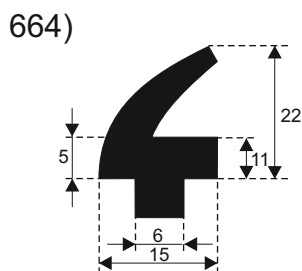

SILIKON TVRDOĆE OD 40 - 80 CH +5
IZRAĐUJEMO PROFILE PO UZORKU I CRTEŽU