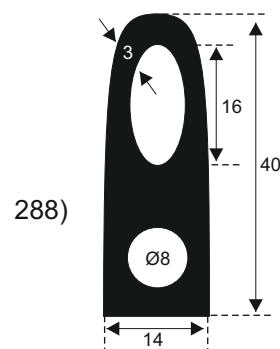

SILIKON TVRDOĆE OD 40 - 80 CH +5
IZRAĐUJEMO PROFILE PO UZORKU I CRTEŽU