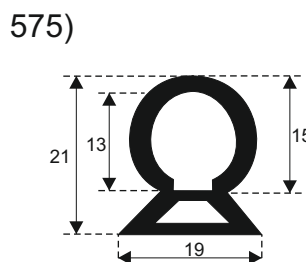

SILIKON TVRDOĆE OD 40 - 80 CH +5
IZRAĐUJEMO PROFILE PO UZORKU I CRTEŽU