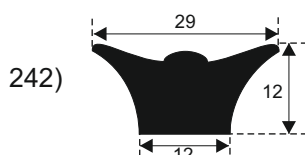

SILIKON TVRDOĆE OD 40 - 80 CH +5
IZRAĐUJEMO PROFILE PO UZORKU I CRTEŽU