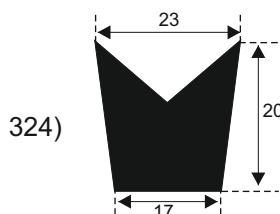

SILIKON TVRDOĆE OD 40 - 80 CH +5
IZRAĐUJEMO PROFILE PO UZORKU I CRTEŽU