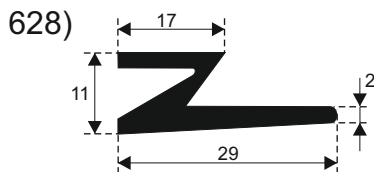

SILIKON TVRDOĆE OD 40 - 80 CH +5
IZRAĐUJEMO PROFILE PO UZORKU I CRTEŽU