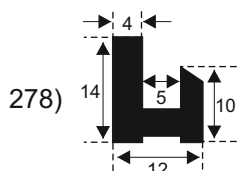

SILIKON TVRDOĆE OD 40 - 80 CH +5
IZRAĐUJEMO PROFILE PO UZORKU I CRTEŽU