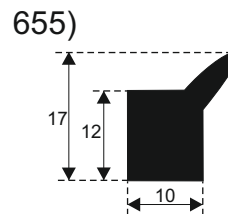

SILIKON TVRDOĆE OD 40 - 80 CH +5
IZRAĐUJEMO PROFILE PO UZORKU I CRTEŽU