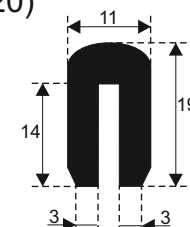

610)

617)

605)

611)

619)

612)

620)

**SILIKON TVRDOĆE OD 40 - 80 CH +5**  
**IZRAĐUJEMO PROFILE PO UZORKU I CRTEŽU**