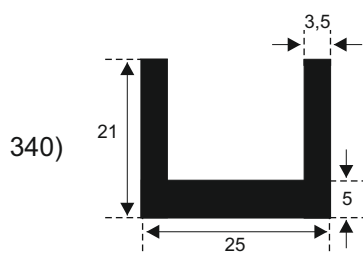

SILIKON TVRDOĆE OD 40 - 80 CH +5
IZRAĐUJEMO PROFILE PO UZORKU I CRTEŽU