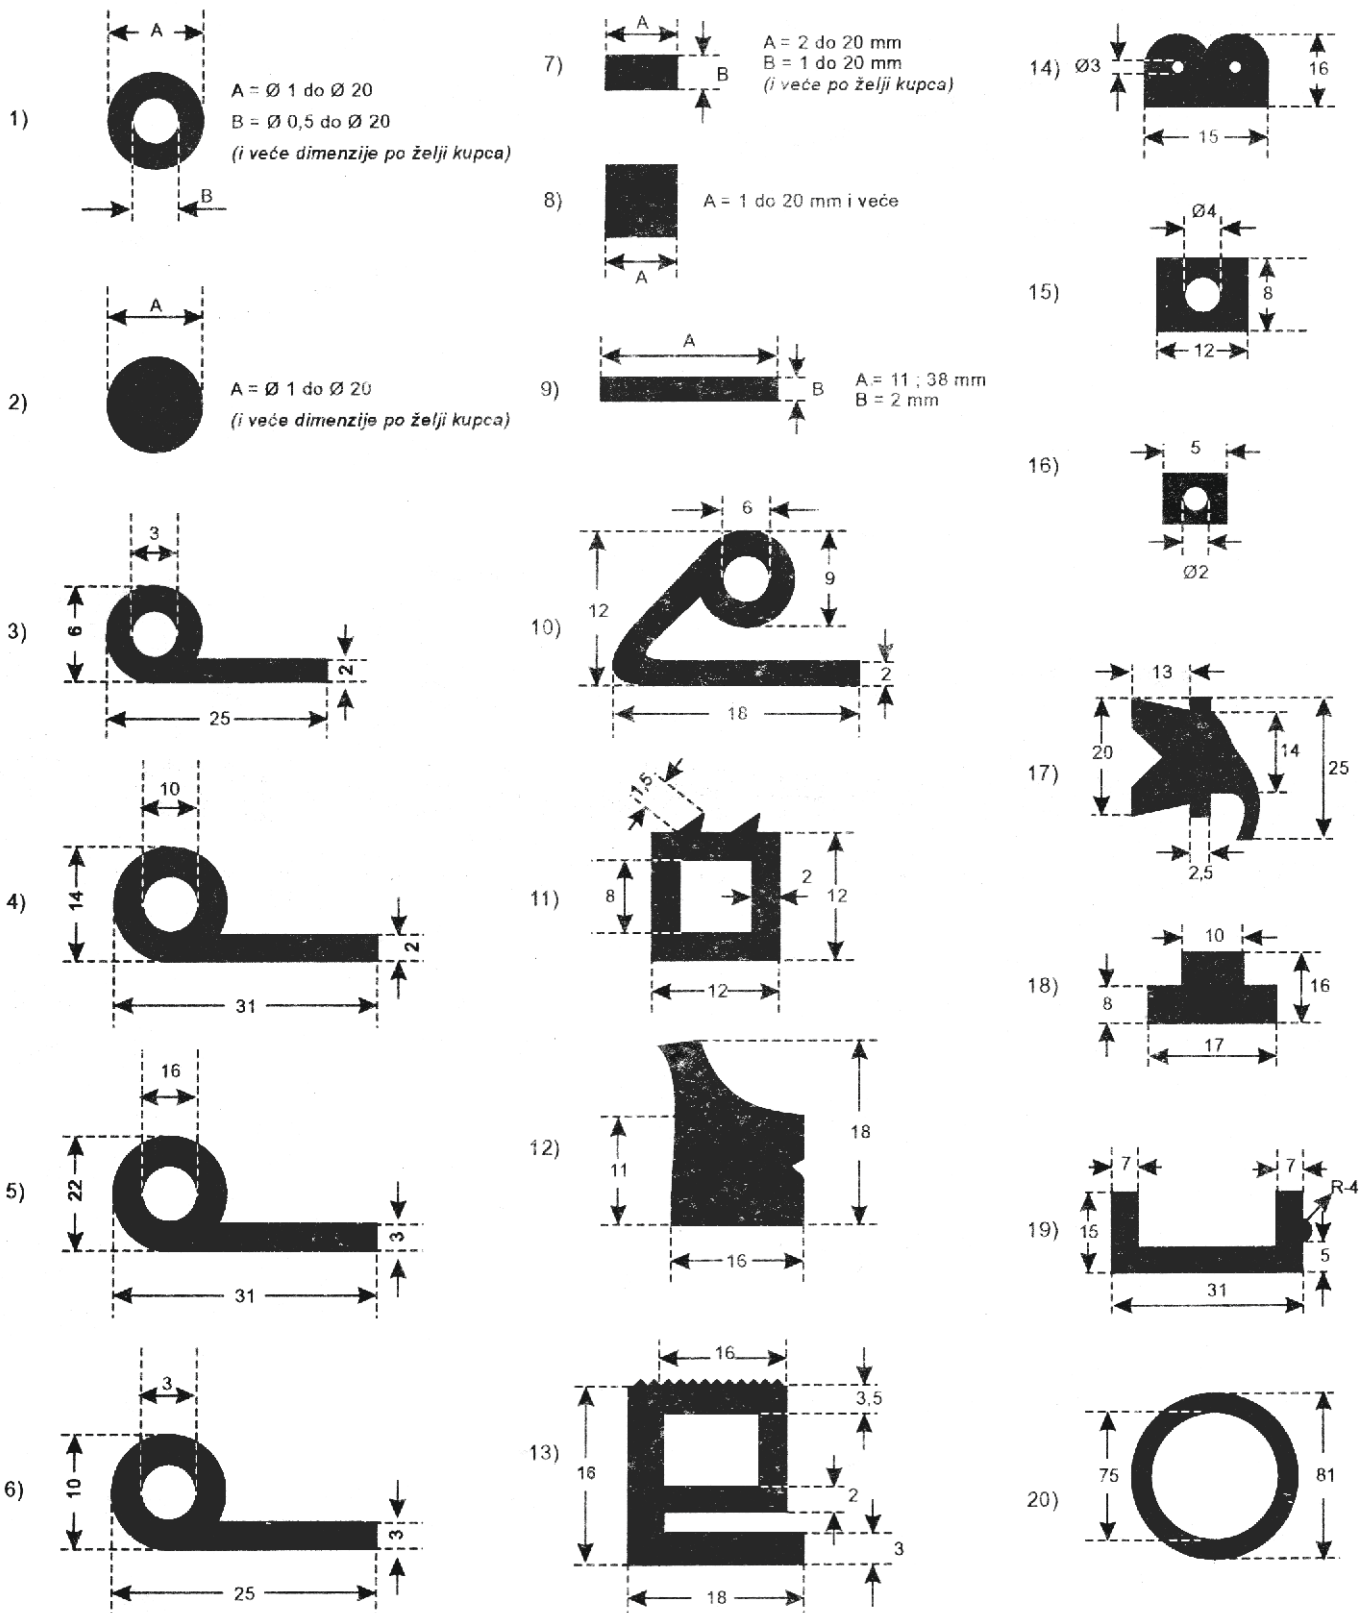

## PROIZVODNJA SILIKONSKIH PROFILA ZA TEMPERATURE OD -50 DO 300 C

22320 INĐIJA, Đure Jakšića 2  
Tel.: 022/554-456; Fax.: 022/561-080  
Mob. tel.: 063/279-358

**SILIKON TVRDOĆE OD 40 - 80 CH +5**  
**IZRAĐUJEMO PROFILE PO UZORKU I CRTEŽU**