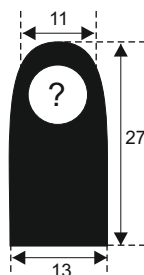

361)

368)

376)

362)

369)

370)

**SILIKON TVRDOĆE OD 40 - 80 CH +5**  
**IZRAĐUJEMO PROFILE PO UZORKU I CRTEŽU**

**FILKOM**