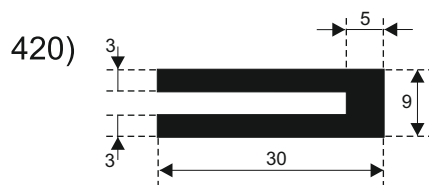

SILIKON TVRDOĆE OD 40 - 80 CH +5
IZRAĐUJEMO PROFILE PO UZORKU I CRTEŽU