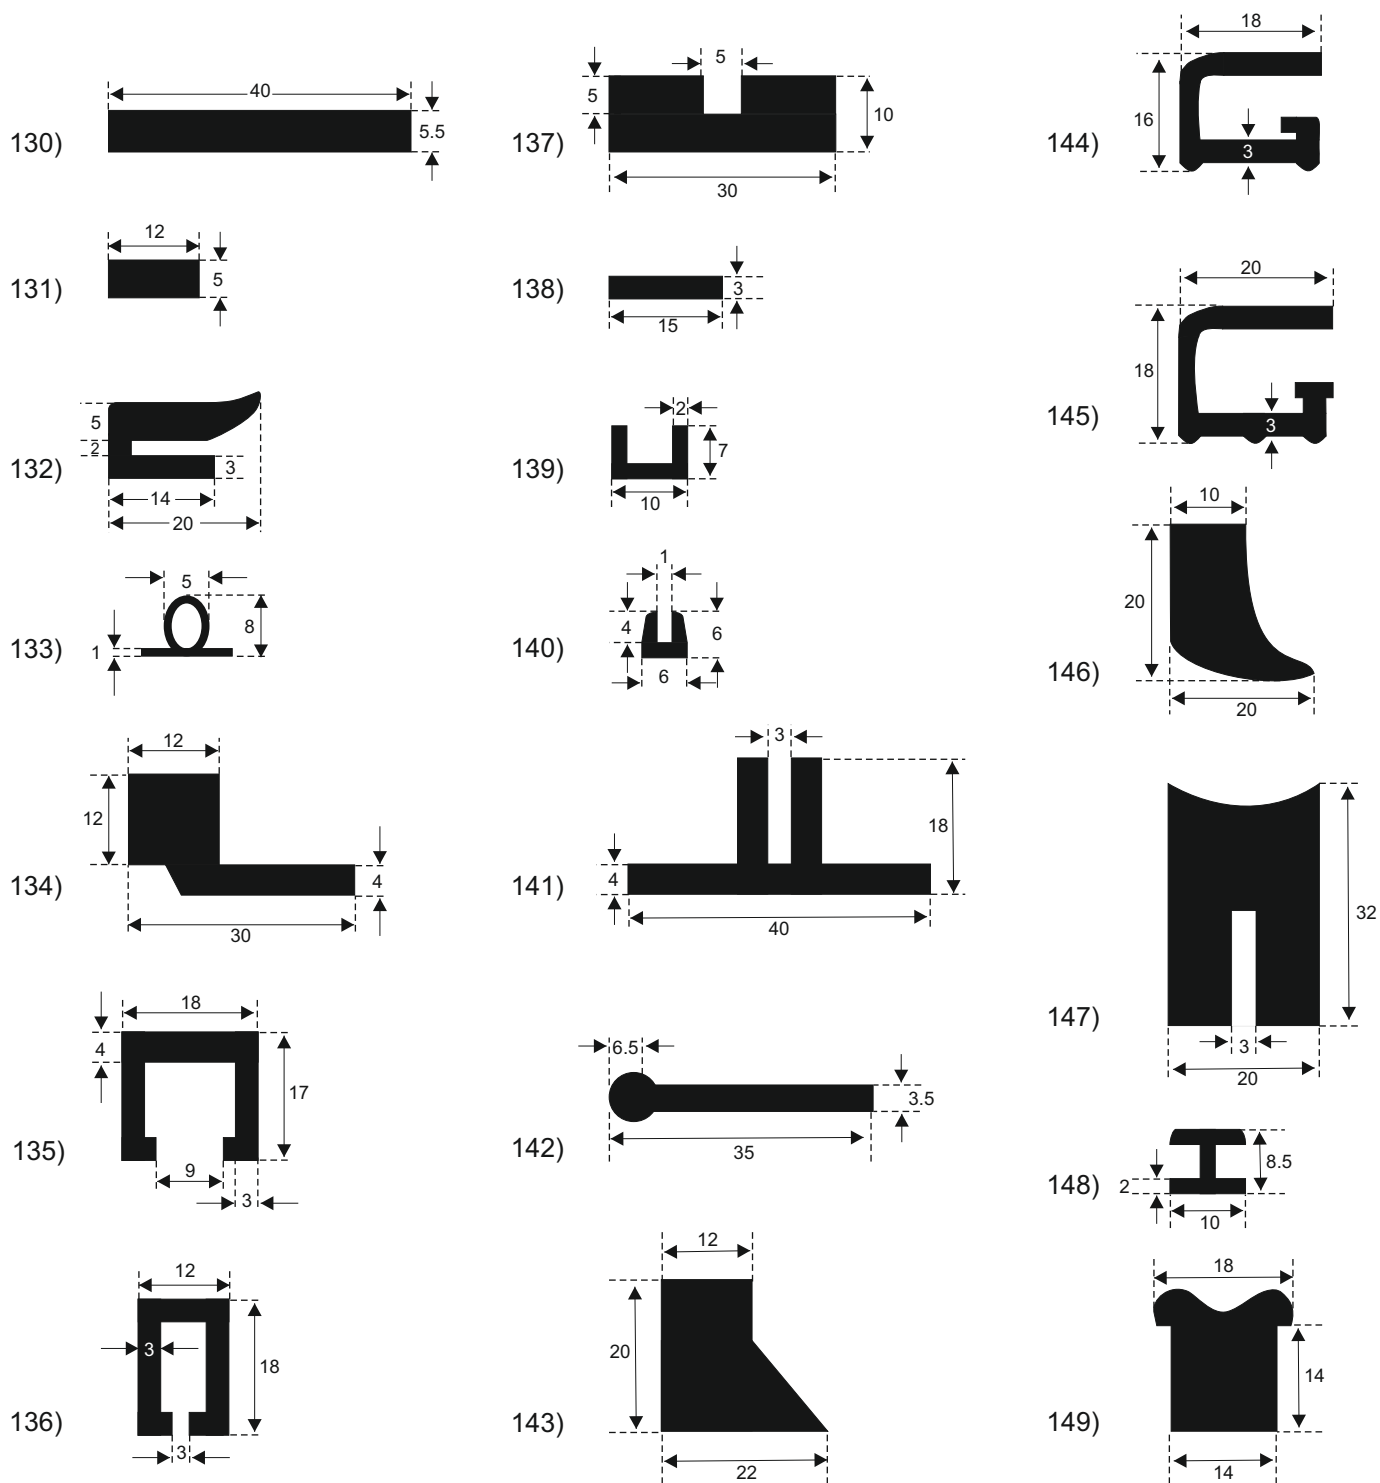

FILKOM

PROIZVODNJA **SILIKONSKIH**
PROFILA ZA TEMPERATURE OD **-50 DO 300 C**

22320 INĐIJA, Đure Jakšića 2
Tel.: 022/554-456; Fax.: 022/561-080
Mob. tel.: 063/279-358

SILIKON TVRDOĆE OD 40 - 80 CH +5
IZRAĐUJEMO PROFILE PO UZORKU I CRTEŽU