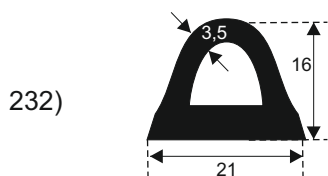

SILIKON TVRDOĆE OD 40 - 80 CH +5
IZRAĐUJEMO PROFILE PO UZORKU I CRTEŽU