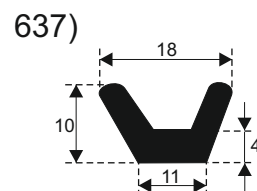

SILIKON TVRDOĆE OD 40 - 80 CH +5
IZRAĐUJEMO PROFILE PO UZORKU I CRTEŽU