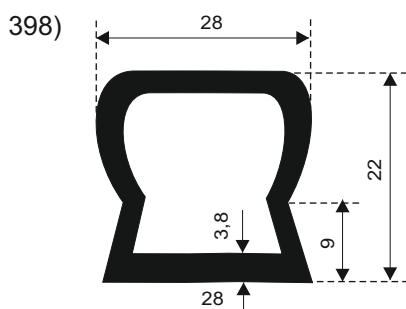

SILIKON TVRDOĆE OD 40 - 80 CH +5
IZRAĐUJEMO PROFILE PO UZORKU I CRTEŽU