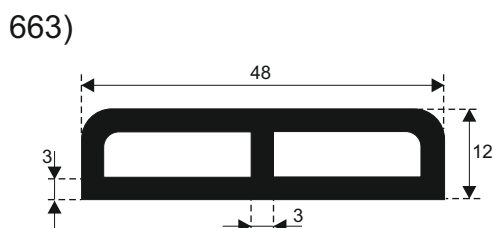

SILIKON TVRDOĆE OD 40 - 80 CH +5
IZRAĐUJEMO PROFILE PO UZORKU I CRTEŽU