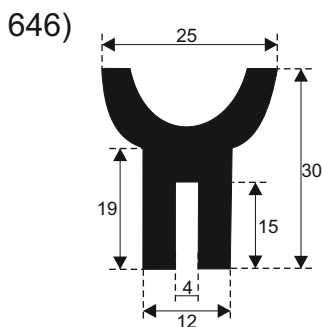

SILIKON TVRDOĆE OD 40 - 80 CH +5
IZRAĐUJEMO PROFILE PO UZORKU I CRTEŽU