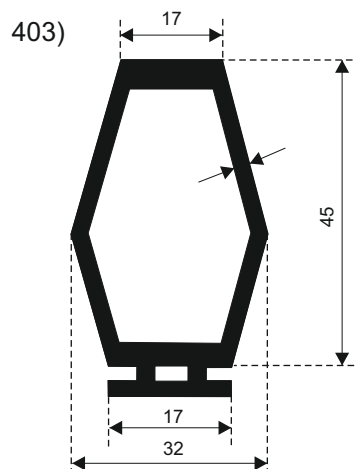

FILKOM

PROIZVODNJA **SILIKONSKIH**
PROFILA ZA TEMPERATURE OD **-50 DO 300 C**

22320 INDIJA, Đure Jakšića 2
Tel.: 022/554-456; Fax.: 022/561-080
Mob. tel.: 063/279-358

SILIKON TVRDOĆE OD 40 - 80 CH +5
IZRAĐUJEMO PROFILE PO UZORKU I CRTEŽU