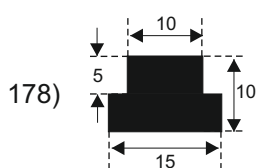

SILIKON TVRDOĆE OD 40 - 80 CH +5
IZRAĐUJEMO PROFILE PO UZORKU I CRTEŽU