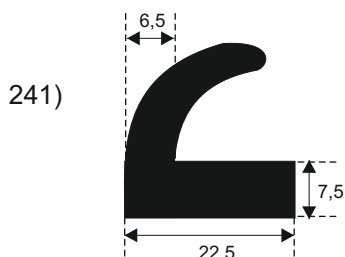

SILIKON TVRDOĆE OD 40 - 80 CH +5
IZRAĐUJEMO PROFILE PO UZORKU I CRTEŽU