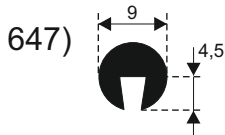

SILIKON TVRDOĆE OD 40 - 80 CH +5
IZRAĐUJEMO PROFILE PO UZORKU I CRTEŽU