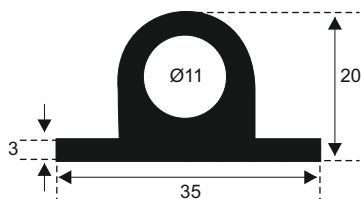

361)

368)

376)

362)

369)

370)

**SILIKON TVRDOĆE OD 40 - 80 CH +5**  
**IZRAĐUJEMO PROFILE PO UZORKU I CRTEŽU**

**FILKOM**