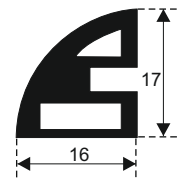

FILKOM

PROIZVODNJA **SILIKONSKIH**
PROFILA ZA TEMPERATURE OD **-50 DO 300 C**

22320 INĐIJA, Đure Jakšića 2
Tel.: 022/554-456; Fax.: 022/561-080
Mob. tel.: 063/279-358

468)

477)

486)

469)

478)

487)

470)

479)

488)

471)

480)

481)

489)

472)

482)

490)

473)

483)

474)

484)

491)

475)

476)

485)

492)

SILIKON TVRDOĆE OD 40 - 80 CH +5

IZRAĐUJEMO PROFILE PO UZORKU I CRTEŽU