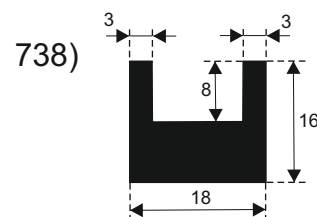

SILIKON TVRDOĆE OD 30 - 70 CH ±5
IZRAĐUJEMO PROFILE PO UZORKU I CRTEŽU