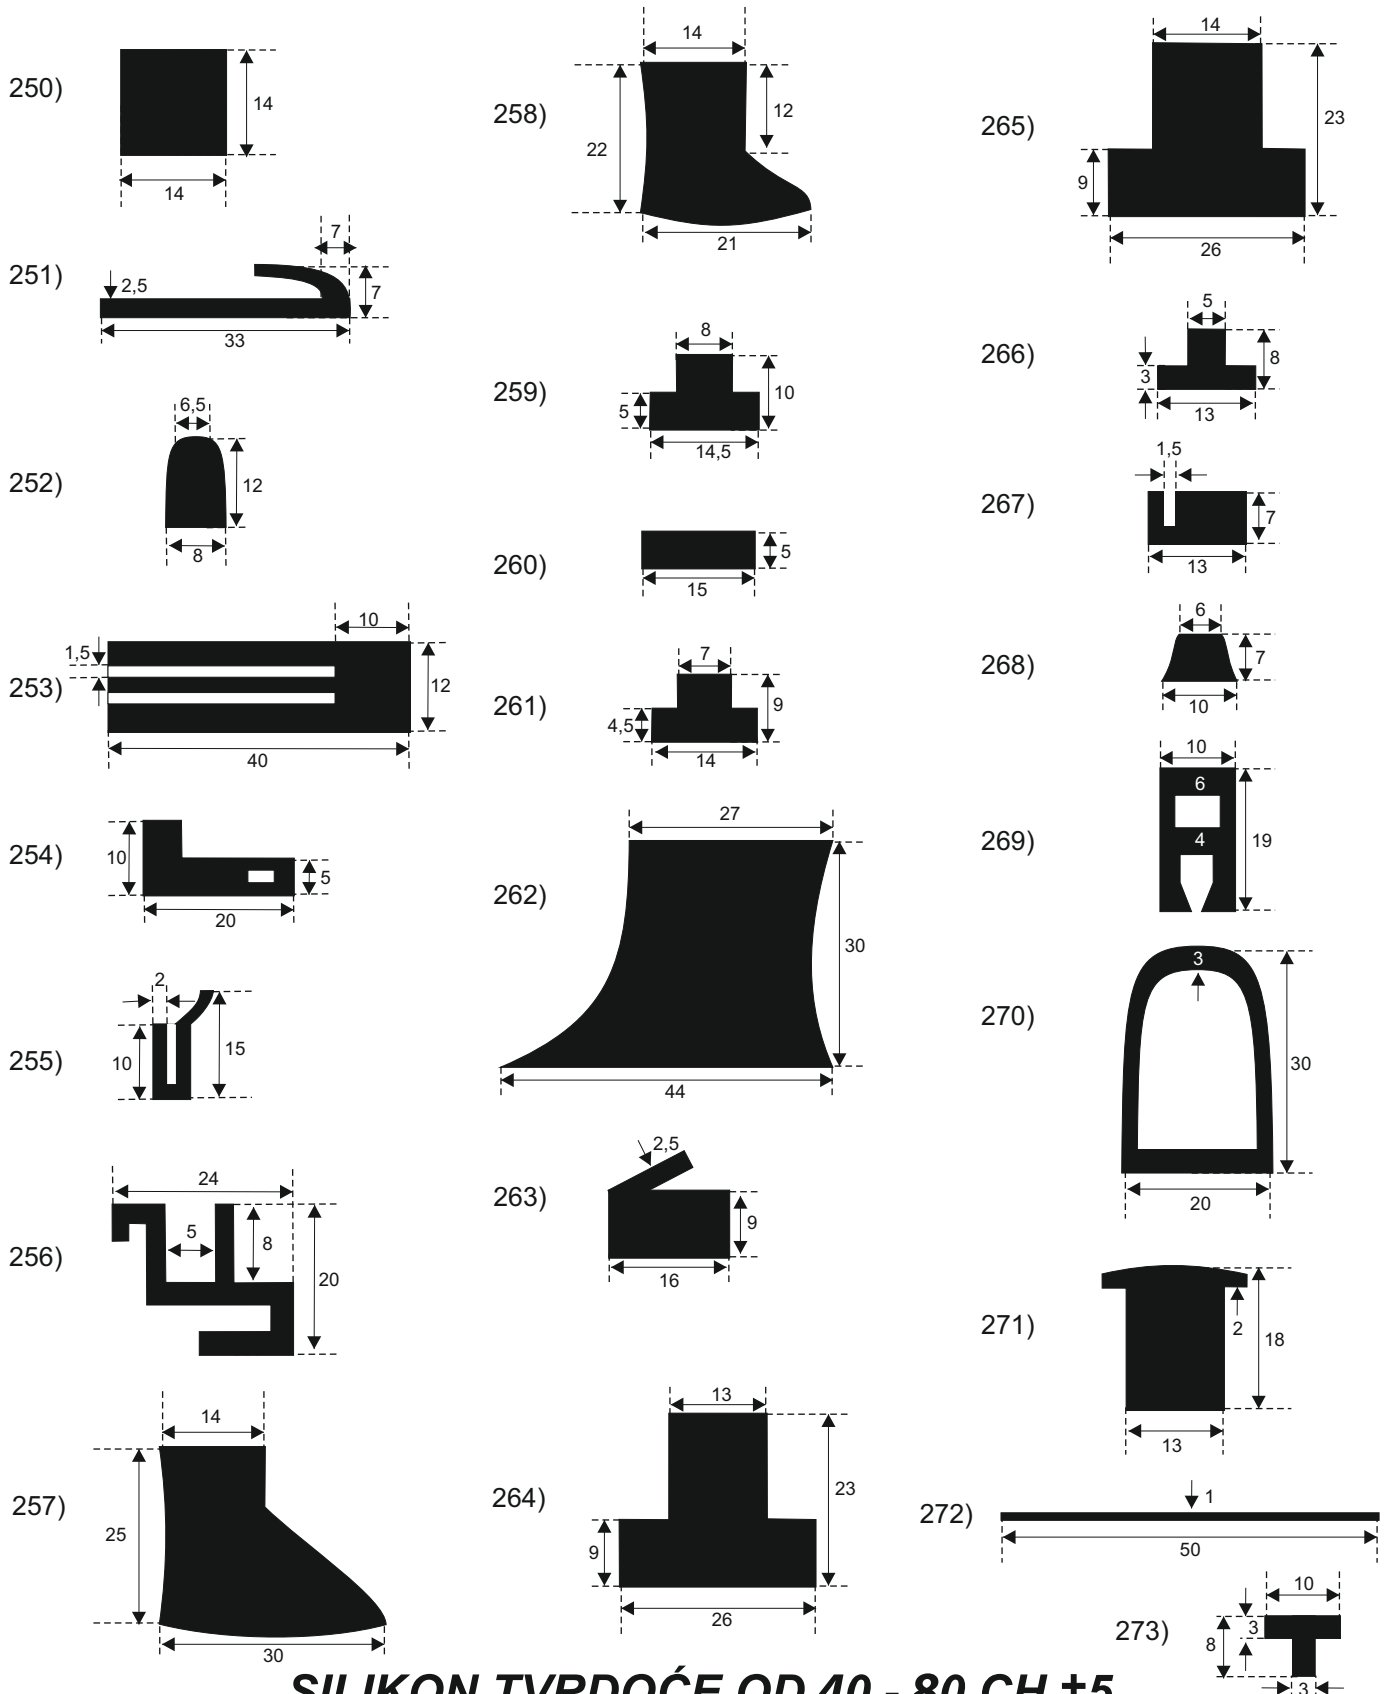

FILKOM

PROIZVODNJA **SILIKONSKIH**
PROFILA ZA TEMPERATURE OD **-50 DO 300 C**

22320 INĐIJA, Đure Jakšića 2
Tel.: 022/554-456; Fax.: 022/561-080
Mob. tel.: 063/279-358

SILIKON TVRDOĆE OD 40 - 80 CH +5
IZRAĐUJEMO PROFILE PO UZORKU I CRTEŽU