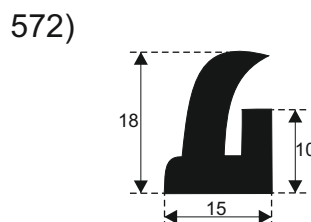

SILIKON TVRDOĆE OD 40 - 80 CH +5
IZRAĐUJEMO PROFILE PO UZORKU I CRTEŽU