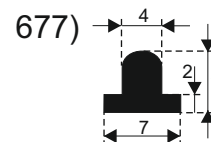

SILIKON TVRDOĆE OD 40 - 80 CH +5
IZRAĐUJEMO PROFILE PO UZORKU I CRTEŽU