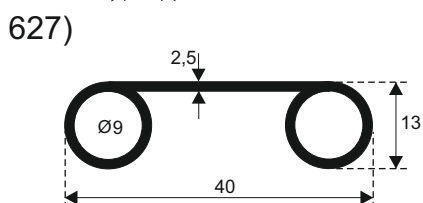

SILIKON TVRDOĆE OD 40 - 80 CH +5
IZRAĐUJEMO PROFILE PO UZORKU I CRTEŽU