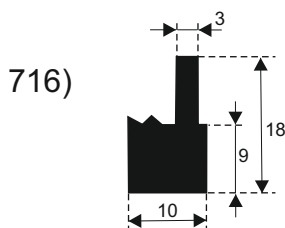

SILIKON TVRDOĆE OD 30 - 70 CH ±5
IZRAĐUJEMO PROFILE PO UZORKU I CRTEŽU