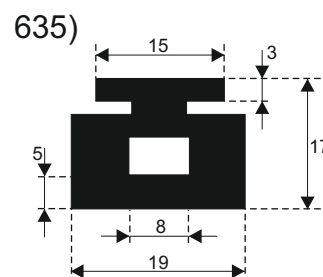

SILIKON TVRDOĆE OD 40 - 80 CH +5
IZRAĐUJEMO PROFILE PO UZORKU I CRTEŽU