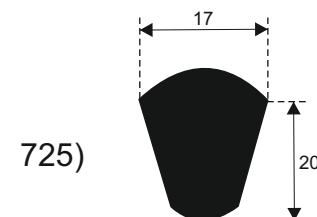

SILIKON TVRDOĆE OD 30 - 70 CH ±5
IZRAĐUJEMO PROFILE PO UZORKU I CRTEŽU