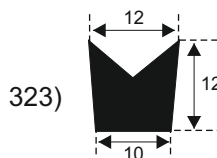

SILIKON TVRDOĆE OD 40 - 80 CH +5
IZRAĐUJEMO PROFILE PO UZORKU I CRTEŽU