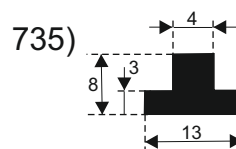

SILIKON TVRDOĆE OD 30 - 70 CH ±5
IZRAĐUJEMO PROFILE PO UZORKU I CRTEŽU