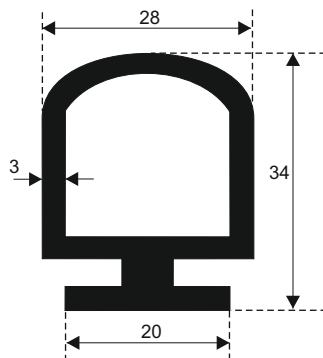

FILKOM

PROIZVODNJA **SILIKONSKIH**
PROFILA ZA TEMPERATURE OD **-50 DO 300 C**

22320 INĐIJA, Đure Jakšića 2
Tel.: 022/554-456; Fax.: 022/561-080
Mob. tel.: 063/279-358

513)

520)

527)

514)

521)

528)

515)

521)

529)

516)

522)

530)

517)

523)

531)

518)

524)

532)

519)

525)

533)

526)

534)

535)

SILIKON TVRDOĆE OD 40 - 80 CH +5
IZRAĐUJEMO PROFILE PO UZORKU I CRTEŽU