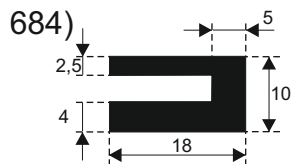

SILIKON TVRDOĆE OD 40 - 80 CH +5
IZRAĐUJEMO PROFILE PO UZORKU I CRTEŽU