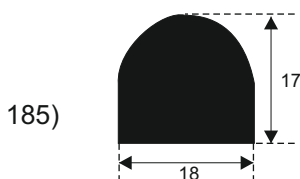

SILIKON TVRDOĆE OD 40 - 80 CH +5
IZRAĐUJEMO PROFILE PO UZORKU I CRTEŽU