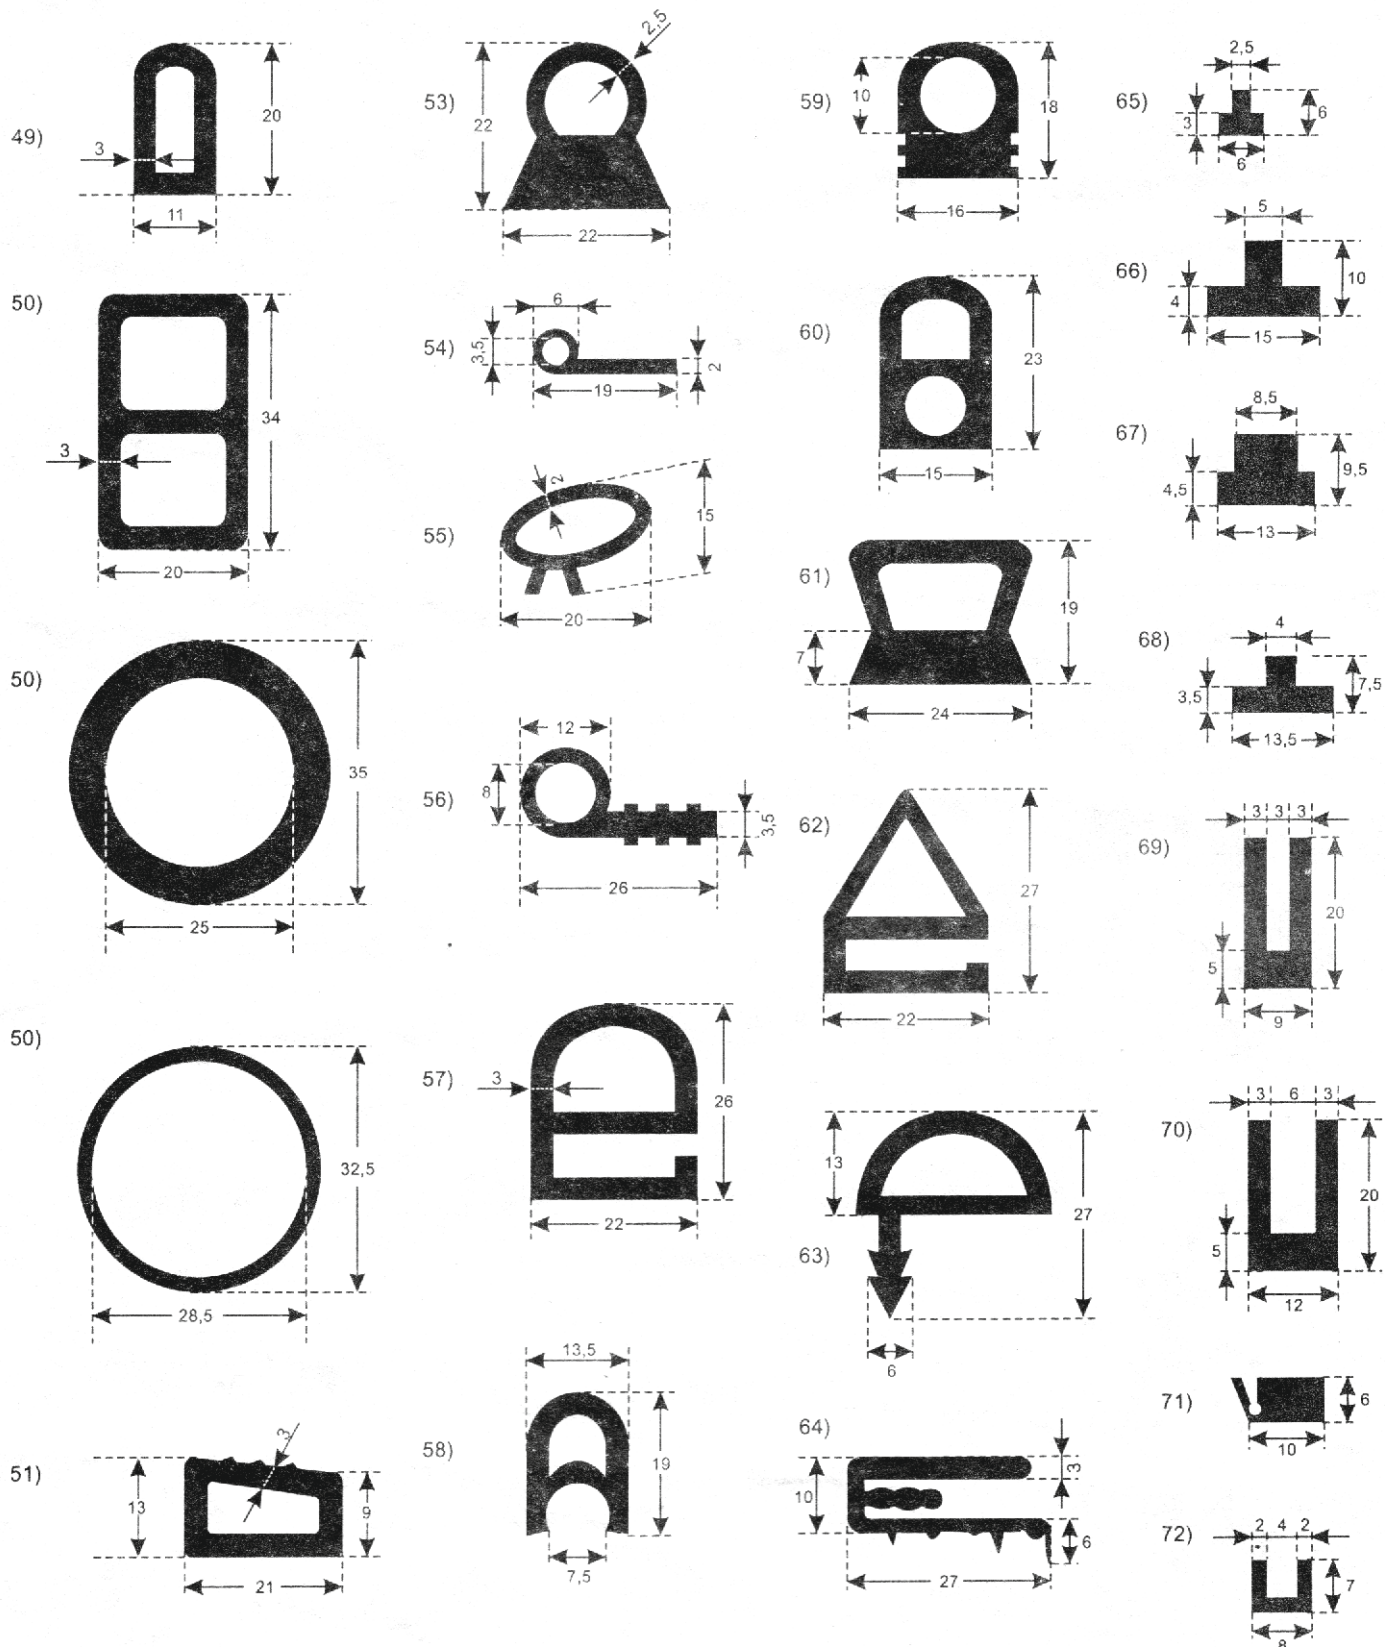

FILKOM

PROIZVODNJA **SILIKONSKIH**
PROFILA ZA TEMPERATURE OD **-50 DO 300 C**

22320 INĐIJA, Đure Jakšića 2
Tel.: 022/554-456; Fax.: 022/561-080
Mob. tel.: 063/279-358

SILIKON TVRDOĆE OD 40 - 80 CH +5
IZRAĐUJEMO PROFILE PO UZORKU I CRTEŽU