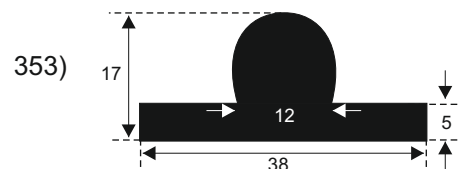

SILIKON TVRDOĆE OD 40 - 80 CH +5
IZRAĐUJEMO PROFILE PO UZORKU I CRTEŽU