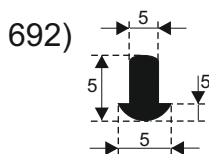

SILIKON TVRDOĆE OD 40 - 80 CH +5
IZRAĐUJEMO PROFILE PO UZORKU I CRTEŽU