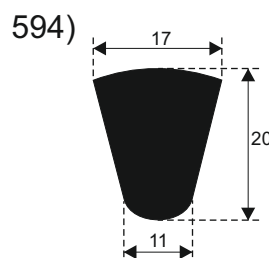

SILIKON TVRDOĆE OD 40 - 80 CH +5
IZRAĐUJEMO PROFILE PO UZORKU I CRTEŽU