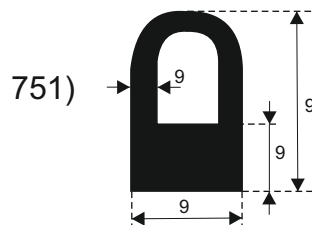

SILIKON TVRDOĆE OD 30 - 70 CH ±5
IZRAĐUJEMO PROFILE PO UZORKU I CRTEŽU