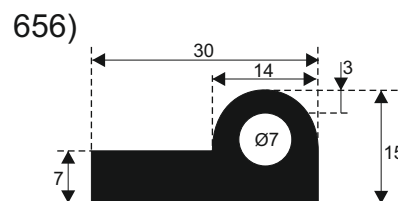

SILIKON TVRDOĆE OD 40 - 80 CH +5
IZRAĐUJEMO PROFILE PO UZORKU I CRTEŽU