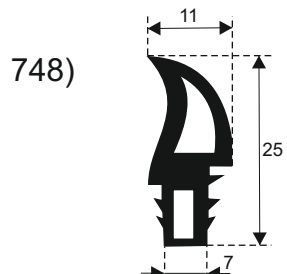

SILIKON TVRDOĆE OD 30 - 70 CH ±5
IZRAĐUJEMO PROFILE PO UZORKU I CRTEŽU