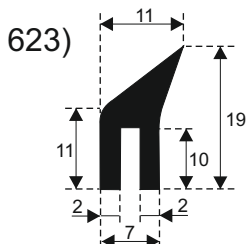

SILIKON TVRDOĆE OD 40 - 80 CH +5
IZRAĐUJEMO PROFILE PO UZORKU I CRTEŽU