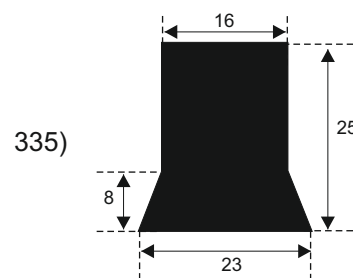

SILIKON TVRDOĆE OD 40 - 80 CH +5
IZRAĐUJEMO PROFILE PO UZORKU I CRTEŽU