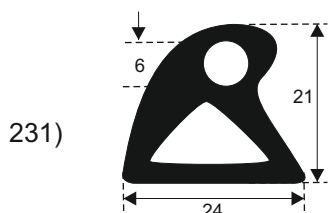

SILIKON TVRDOĆE OD 40 - 80 CH +5
IZRAĐUJEMO PROFILE PO UZORKU I CRTEŽU