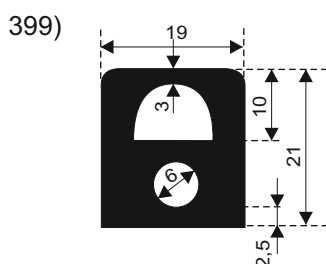

SILIKON TVRDOĆE OD 40 - 80 CH +5
IZRAĐUJEMO PROFILE PO UZORKU I CRTEŽU