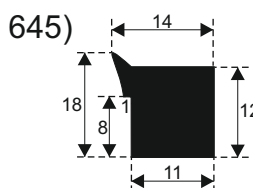

SILIKON TVRDOĆE OD 40 - 80 CH +5
IZRAĐUJEMO PROFILE PO UZORKU I CRTEŽU