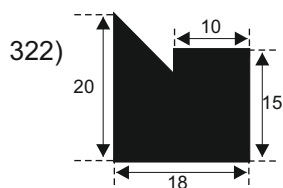

SILIKON TVRDOĆE OD 40 - 80 CH +5
IZRAĐUJEMO PROFILE PO UZORKU I CRTEŽU