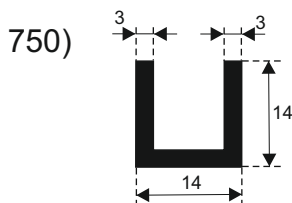

SILIKON TVRDOĆE OD 30 - 70 CH ±5
IZRAĐUJEMO PROFILE PO UZORKU I CRTEŽU