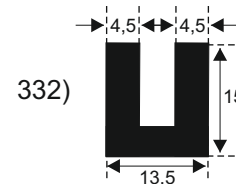

SILIKON TVRDOĆE OD 40 - 80 CH +5
IZRAĐUJEMO PROFILE PO UZORKU I CRTEŽU