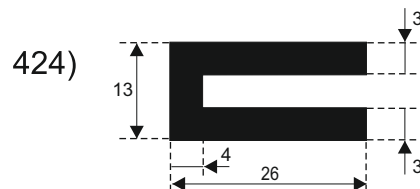

SILIKON TVRDOĆE OD 40 - 80 CH +5
IZRAĐUJEMO PROFILE PO UZORKU I CRTEŽU