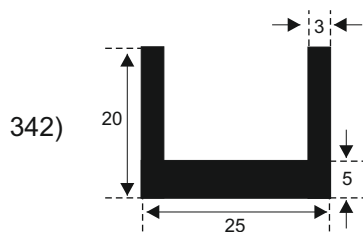

SILIKON TVRDOĆE OD 40 - 80 CH +5
IZRAĐUJEMO PROFILE PO UZORKU I CRTEŽU