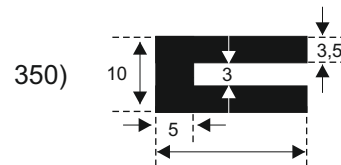

SILIKON TVRDOĆE OD 40 - 80 CH +5
IZRAĐUJEMO PROFILE PO UZORKU I CRTEŽU