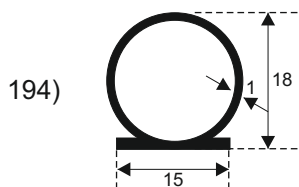

SILIKON TVRDOĆE OD 40 - 80 CH +5
IZRAĐUJEMO PROFILE PO UZORKU I CRTEŽU