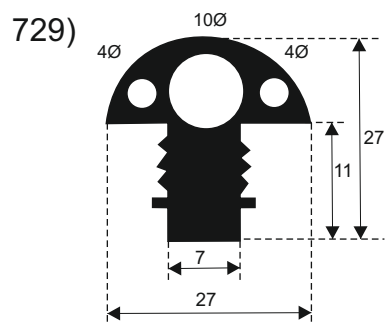

SILIKON TVRDOĆE OD 30 - 70 CH ±5
IZRAĐUJEMO PROFILE PO UZORKU I CRTEŽU