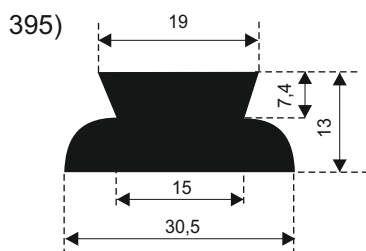

SILIKON TVRDOĆE OD 40 - 80 CH +5
IZRAĐUJEMO PROFILE PO UZORKU I CRTEŽU