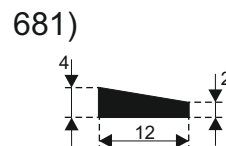

SILIKON TVRDOĆE OD 40 - 80 CH +5
IZRAĐUJEMO PROFILE PO UZORKU I CRTEŽU