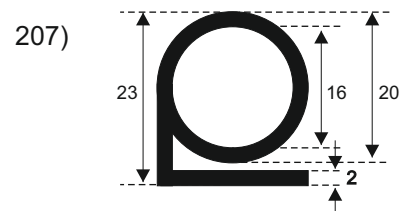

SILIKON TVRDOĆE OD 40 - 80 CH +5
IZRAĐUJEMO PROFILE PO UZORKU I CRTEŽU