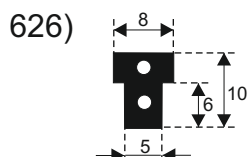

SILIKON TVRDOĆE OD 40 - 80 CH +5
IZRAĐUJEMO PROFILE PO UZORKU I CRTEŽU