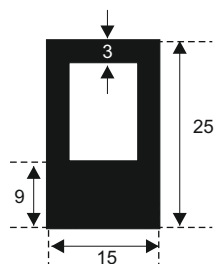

372)

365)

373)

360)