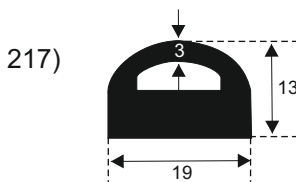

SILIKON TVRDOĆE OD 40 - 80 CH +5
IZRAĐUJEMO PROFILE PO UZORKU I CRTEŽU