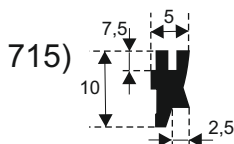

SILIKON TVRDOĆE OD 30 - 70 CH ±5
IZRAĐUJEMO PROFILE PO UZORKU I CRTEŽU