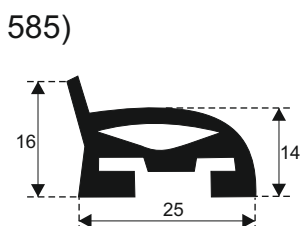

SILIKON TVRDOĆE OD 40 - 80 CH +5
IZRAĐUJEMO PROFILE PO UZORKU I CRTEŽU