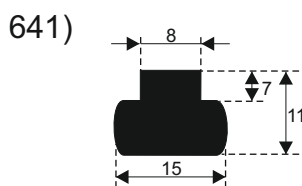

SILIKON TVRDOĆE OD 40 - 80 CH +5
IZRAĐUJEMO PROFILE PO UZORKU I CRTEŽU