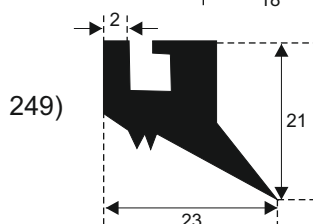

SILIKON TVRDOĆE OD 40 - 80 CH +5
IZRAĐUJEMO PROFILE PO UZORKU I CRTEŽU