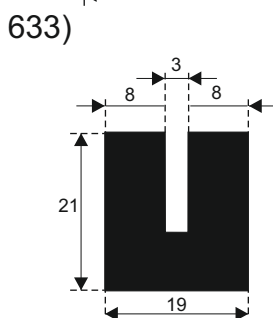

SILIKON TVRDOĆE OD 40 - 80 CH +5
IZRAĐUJEMO PROFILE PO UZORKU I CRTEŽU