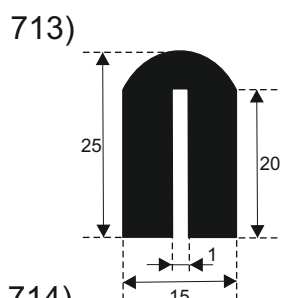

SILIKON TVRDOĆE OD 30 - 70 CH ±5
IZRAĐUJEMO PROFILE PO UZORKU I CRTEŽU