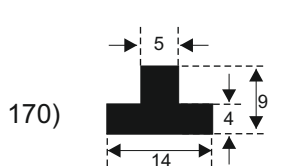

SILIKON TVRDOĆE OD 40 - 80 CH +5
IZRAĐUJEMO PROFILE PO UZORKU I CRTEŽU