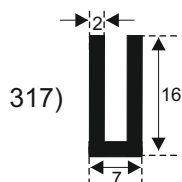

SILIKON TVRDOĆE OD 40 - 80 CH +5
IZRAĐUJEMO PROFILE PO UZORKU I CRTEŽU