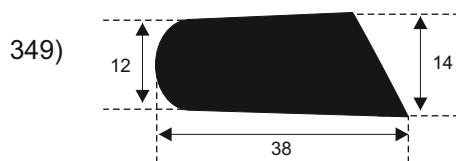

SILIKON TVRDOĆE OD 40 - 80 CH +5
IZRAĐUJEMO PROFILE PO UZORKU I CRTEŽU