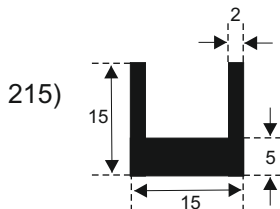

SILIKON TVRDOĆE OD 40 - 80 CH +5
IZRAĐUJEMO PROFILE PO UZORKU I CRTEŽU