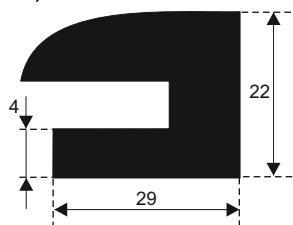

FILKOM

PROIZVODNJA **SILIKONSKIH**
PROFILA ZA TEMPERATURE OD **-50 DO 300 C**

22320 INĐIJA, Đure Jakšića 2
Tel.: 022/554-456; Fax.: 022/561-080
Mob. tel.: 063/279-358

427)

428)

429)

430)