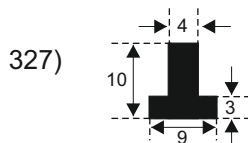

SILIKON TVRDOĆE OD 40 - 80 CH +5
IZRAĐUJEMO PROFILE PO UZORKU I CRTEŽU