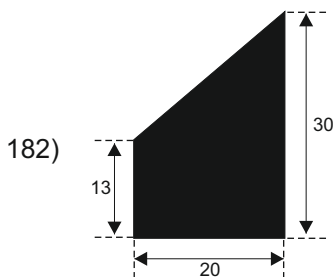

SILIKON TVRDOĆE OD 40 - 80 CH +5
IZRAĐUJEMO PROFILE PO UZORKU I CRTEŽU