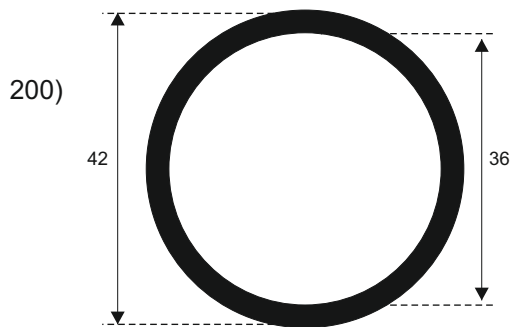

FILKOM

PROIZVODNJA **SILIKONSKIH**
PROFILA ZA TEMPERATURE OD **-50 DO 300 C**

22320 INĐIJA, Đure Jakšića 2
Tel.: 022/554-456; Fax.: 022/561-080
Mob. tel.: 063/279-358

SILIKON TVRDOĆE OD 40 - 80 CH +5
IZRAĐUJEMO PROFILE PO UZORKU I CRTEŽU