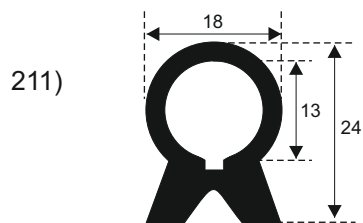

SILIKON TVRDOĆE OD 40 - 80 CH +5
IZRAĐUJEMO PROFILE PO UZORKU I CRTEŽU