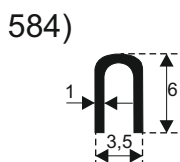

SILIKON TVRDOĆE OD 40 - 80 CH +5
IZRAĐUJEMO PROFILE PO UZORKU I CRTEŽU