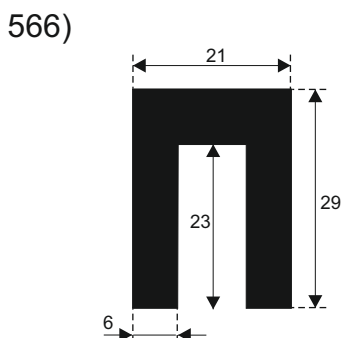

SILIKON TVRDOĆE OD 40 - 80 CH +5
IZRAĐUJEMO PROFILE PO UZORKU I CRTEŽU