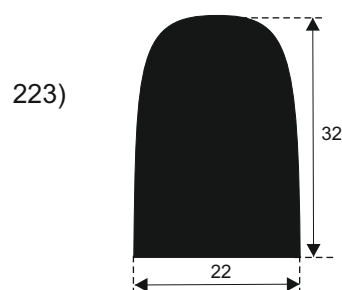

SILIKON TVRDOĆE OD 40 - 80 CH +5
IZRAĐUJEMO PROFILE PO UZORKU I CRTEŽU