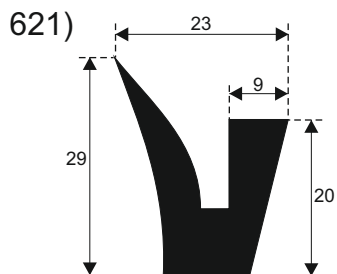

SILIKON TVRDOĆE OD 40 - 80 CH +5
IZRAĐUJEMO PROFILE PO UZORKU I CRTEŽU