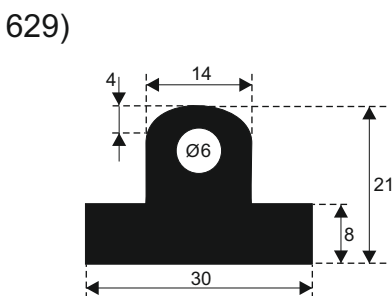

SILIKON TVRDOĆE OD 40 - 80 CH +5
IZRAĐUJEMO PROFILE PO UZORKU I CRTEŽU