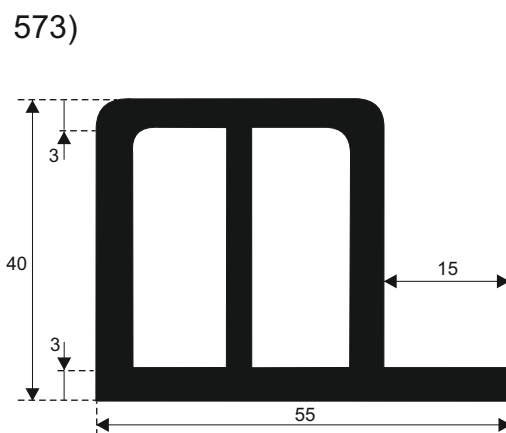

FILKOM

PROIZVODNJA **SILIKONSKIH**
PROFILA ZA TEMPERATURE OD **-50 DO 300 C**

22320 INĐIJA, Đure Jakšića 2
Tel.: 022/554-456; Fax.: 022/561-080
Mob. tel.: 063/279-358

SILIKON TVRDOĆE OD 40 - 80 CH +5
IZRAĐUJEMO PROFILE PO UZORKU I CRTEŽU