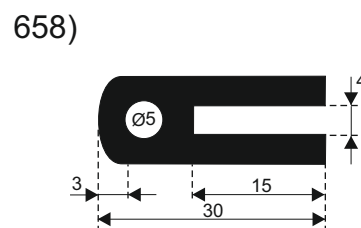

SILIKON TVRDOĆE OD 40 - 80 CH +5
IZRAĐUJEMO PROFILE PO UZORKU I CRTEŽU