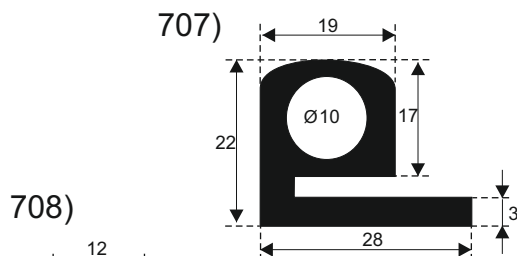

FILKOM

PROIZVODNJA **SILIKONSKIH**
PROFILA ZA TEMPERATURE OD **-50 DO 300 C**

22320 INĐIJA, Đure Jakšića 2
Tel.: 022/554-456; Fax.: 022/561-080
Mob. tel.: 063/279-358

SILIKON TVRDOĆE OD 40 - 80 CH +5
IZRAĐUJEMO PROFILE PO UZORKU I CRTEŽU