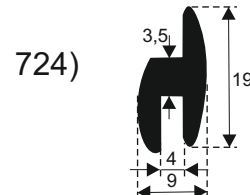

SILIKON TVRDOĆE OD 30 - 70 CH ±5
IZRAĐUJEMO PROFILE PO UZORKU I CRTEŽU