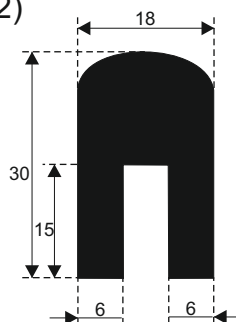

610)

617)

605)

611)

619)

612)

620)

**SILIKON TVRDOĆE OD 40 - 80 CH +5**  
**IZRAĐUJEMO PROFILE PO UZORKU I CRTEŽU**