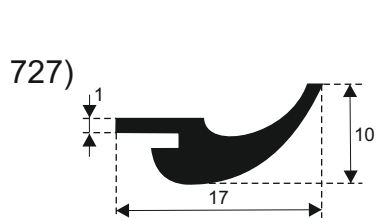

SILIKON TVRDOĆE OD 30 - 70 CH ±5
IZRAĐUJEMO PROFILE PO UZORKU I CRTEŽU