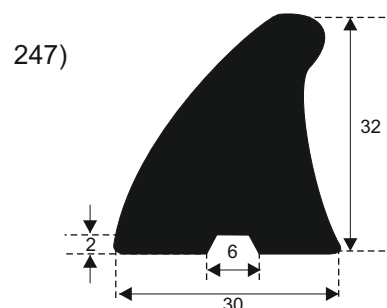

SILIKON TVRDOĆE OD 40 - 80 CH +5
IZRAĐUJEMO PROFILE PO UZORKU I CRTEŽU