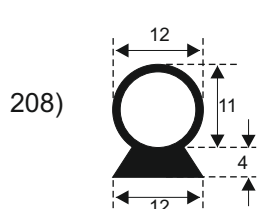

SILIKON TVRDOĆE OD 40 - 80 CH +5
IZRAĐUJEMO PROFILE PO UZORKU I CRTEŽU