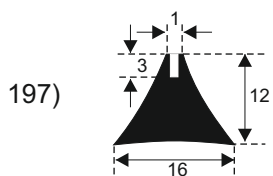

SILIKON TVRDOĆE OD 40 - 80 CH +5
IZRAĐUJEMO PROFILE PO UZORKU I CRTEŽU