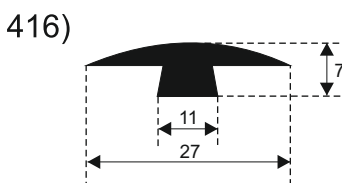

SILIKON TVRDOĆE OD 40 - 80 CH +5
IZRAĐUJEMO PROFILE PO UZORKU I CRTEŽU