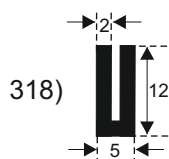

SILIKON TVRDOĆE OD 40 - 80 CH +5
IZRAĐUJEMO PROFILE PO UZORKU I CRTEŽU