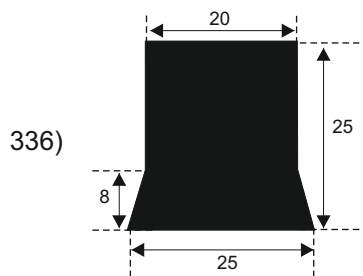

SILIKON TVRDOĆE OD 40 - 80 CH +5
IZRAĐUJEMO PROFILE PO UZORKU I CRTEŽU