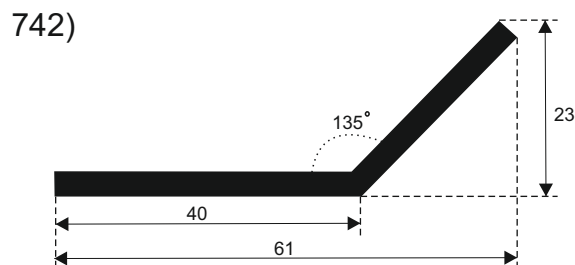

FILKOM

PROIZVODNJA **SILIKONSKIH**
PROFILA ZA TEMPERATURE OD **-50 DO 300 C**

22320 INĐIJA, Đure Jakšića 2
Tel.: 022/554-456; Fax.: 022/561-080
Mob. tel.: 063/279-358

SILIKON TVRDOĆE OD 30 - 70 CH ±5
IZRAĐUJEMO PROFILE PO UZORKU I CRTEŽU