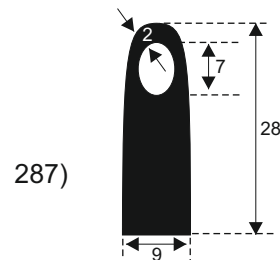

SILIKON TVRDOĆE OD 40 - 80 CH +5
IZRAĐUJEMO PROFILE PO UZORKU I CRTEŽU