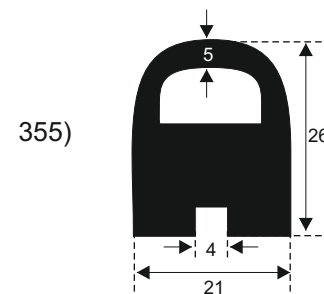

SILIKON TVRDOĆE OD 40 - 80 CH +5
IZRAĐUJEMO PROFILE PO UZORKU I CRTEŽU