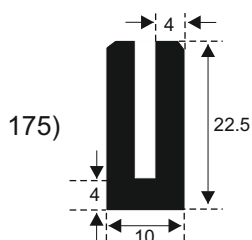

SILIKON TVRDOĆE OD 40 - 80 CH +5
IZRAĐUJEMO PROFILE PO UZORKU I CRTEŽU