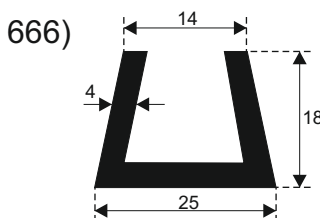

SILIKON TVRDOĆE OD 40 - 80 CH +5
IZRAĐUJEMO PROFILE PO UZORKU I CRTEŽU