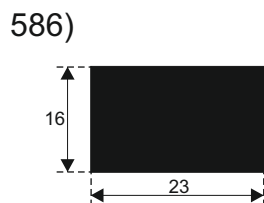

SILIKON TVRDOĆE OD 40 - 80 CH +5
IZRAĐUJEMO PROFILE PO UZORKU I CRTEŽU