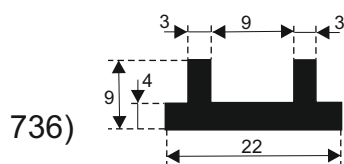

SILIKON TVRDOĆE OD 30 - 70 CH ±5
IZRAĐUJEMO PROFILE PO UZORKU I CRTEŽU