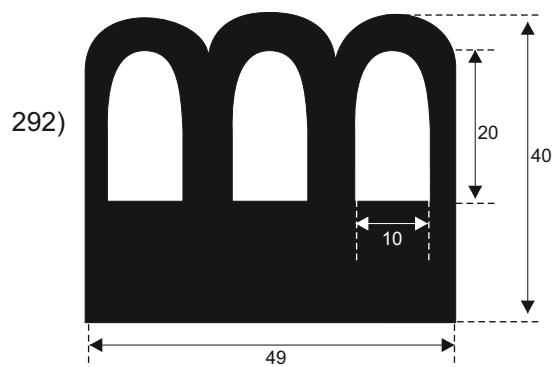

FILKOM

PROIZVODNJA **SILIKONSKIH**
PROFILA ZA TEMPERATURE OD **-50 DO 300 C**

22320 INĐIJA, Đure Jakšića 2
Tel.: 022/554-456; Fax.: 022/561-080
Mob. tel.: 063/279-358

SILIKON TVRDOĆE OD 40 - 80 CH +5
IZRAĐUJEMO PROFILE PO UZORKU I CRTEŽU