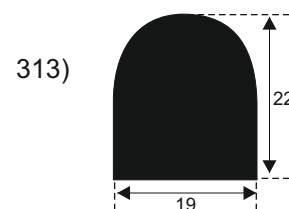

SILIKON TVRDOĆE OD 40 - 80 CH +5
IZRAĐUJEMO PROFILE PO UZORKU I CRTEŽU