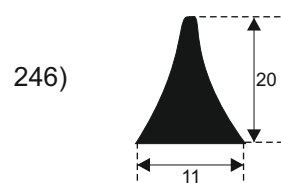

SILIKON TVRDOĆE OD 40 - 80 CH +5
IZRAĐUJEMO PROFILE PO UZORKU I CRTEŽU