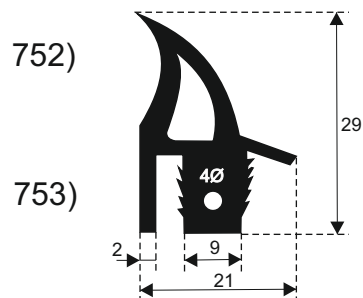

SILIKON TVRDOĆE OD 30 - 70 CH ±5
IZRAĐUJEMO PROFILE PO UZORKU I CRTEŽU