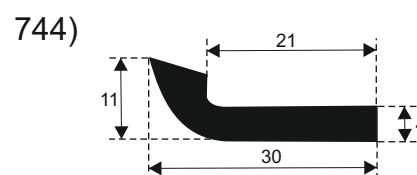

SILIKON TVRDOĆE OD 30 - 70 CH ±5
IZRAĐUJEMO PROFILE PO UZORKU I CRTEŽU