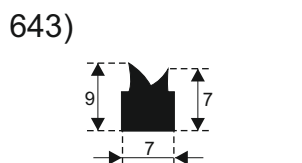

SILIKON TVRDOĆE OD 40 - 80 CH +5
IZRAĐUJEMO PROFILE PO UZORKU I CRTEŽU