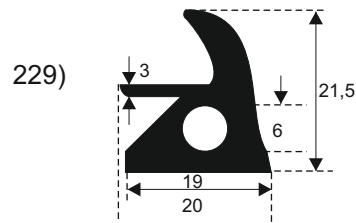

SILIKON TVRDOĆE OD 40 - 80 CH +5
IZRAĐUJEMO PROFILE PO UZORKU I CRTEŽU