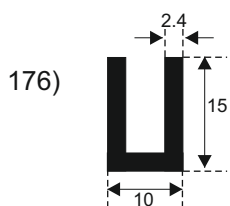

SILIKON TVRDOĆE OD 40 - 80 CH +5
IZRAĐUJEMO PROFILE PO UZORKU I CRTEŽU