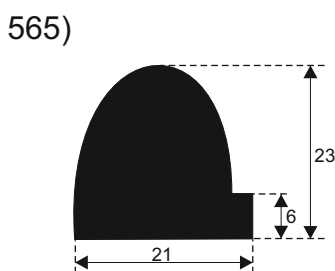

SILIKON TVRDOĆE OD 40 - 80 CH +5
IZRAĐUJEMO PROFILE PO UZORKU I CRTEŽU