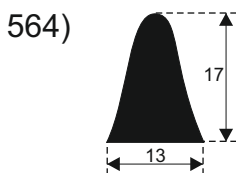

SILIKON TVRDOĆE OD 40 - 80 CH +5
IZRAĐUJEMO PROFILE PO UZORKU I CRTEŽU