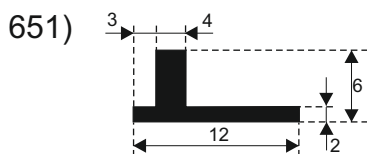

SILIKON TVRDOĆE OD 40 - 80 CH +5
IZRAĐUJEMO PROFILE PO UZORKU I CRTEŽU