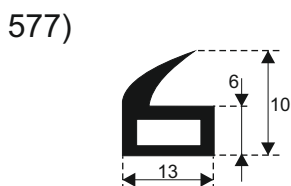

SILIKON TVRDOĆE OD 40 - 80 CH +5
IZRAĐUJEMO PROFILE PO UZORKU I CRTEŽU