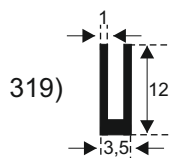

SILIKON TVRDOĆE OD 40 - 80 CH +5
IZRAĐUJEMO PROFILE PO UZORKU I CRTEŽU